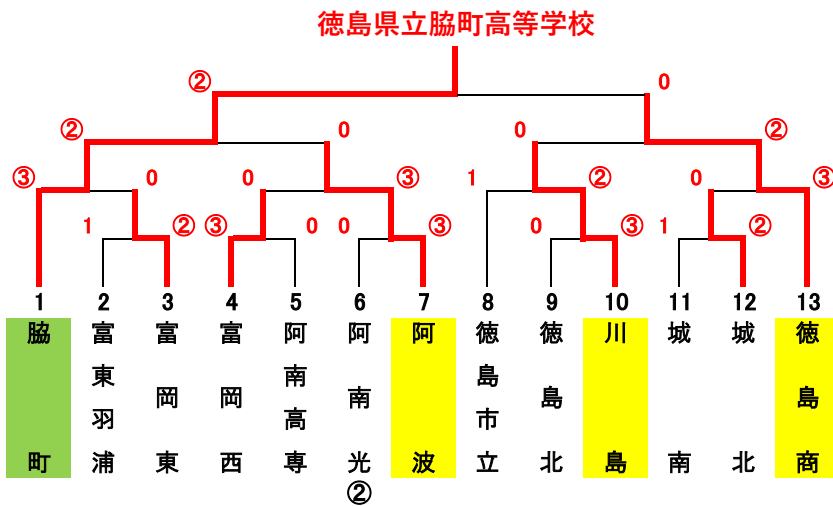

●女子団体

■準決勝

脇町高校 ② - 0		阿波高校		川島高校 0 - ②		徳島商業高校				
藤原	・	亀井	④ - 0	岡田	・	三木	0 - ④	早水	・	加藤
美馬	・	逸見	④ - 1	園木	・	野口	1 - ④	杉田	・	堀江
滑田	・	山本	-	安友	・	妹尾	-	石川	・	鎌田

■決勝

脇町高校 ② - 0		徳島商業高校					
藤原	・	亀井	④ - 0	早水	・	加藤	
美馬	・	逸見	④ - 0	石川	・	堀江	
滑田	・	三浦	-	杉田	・	三木	

■三位決定戦

阿波高校 -		川島高校				
野口	・	安友	3 - ④	西田	・	林
岡田	・	三木	④ - 1	加藤	・	平尾
園木	・	妹尾	0 - ④	近藤	・	長家