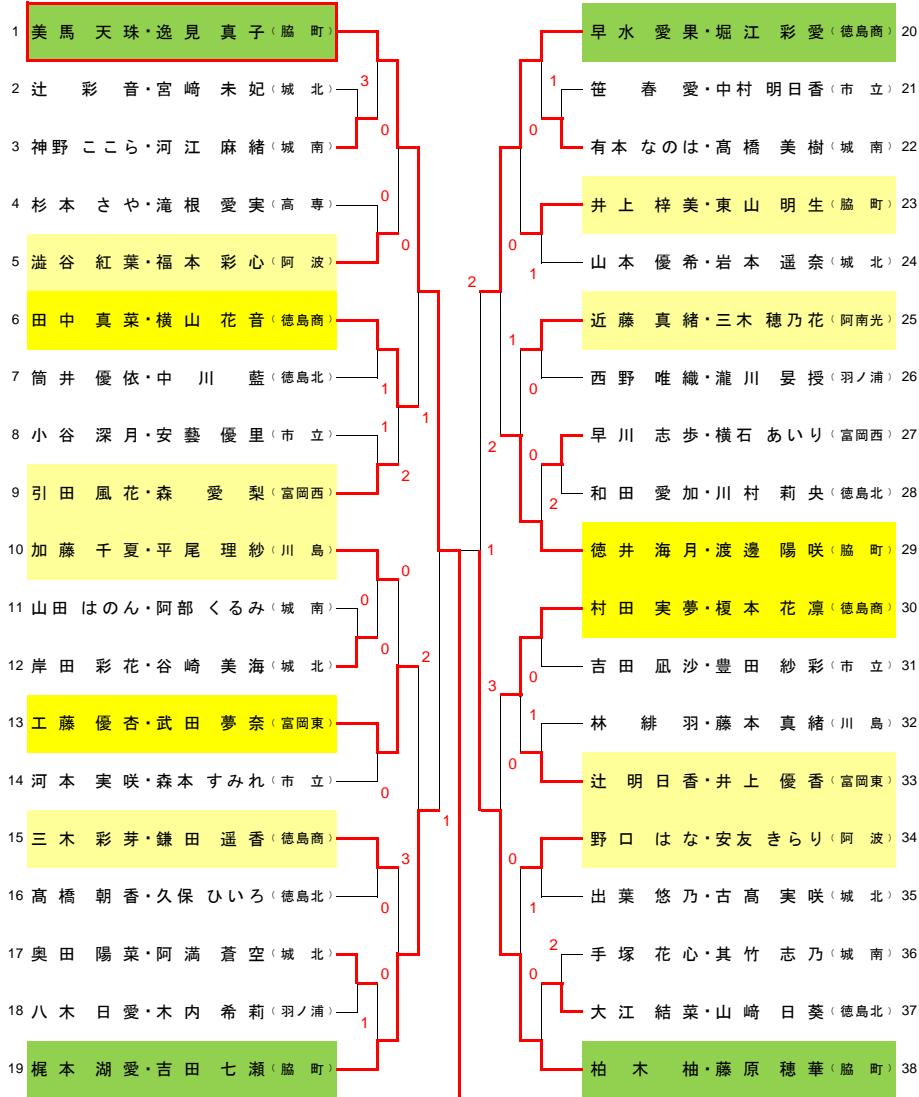

第62回徳島県高等学校総合体育大会ソフトテニス競技（女子個人戦）

※降雨のため5日は4回戦で中断、6日に5回戦以降を実施

令和4年6月5日(日) むつみセンターコート(蔵本)

決勝戦

④ 美馬天珠・逸見真子(脇町)

④ - 0 滑田滯・井馬咲幸(脇町)

(④ - 1)
(④ - 2)
(④ - 1)
(④ - 2)
( )
( )
( )