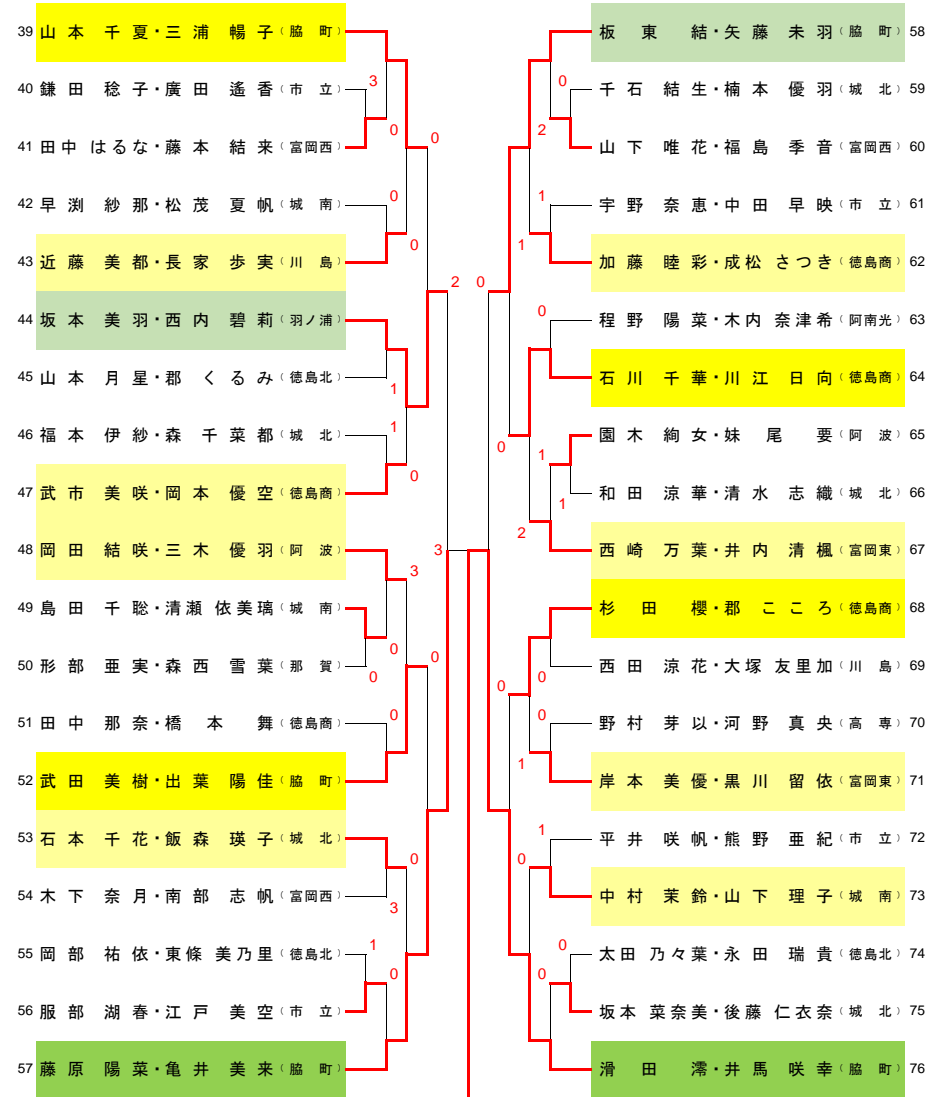

### 令和4年度 最終順位決定リーグ(男子) 5-8位決定戦(5・6位 インターハイ出場)

		澤田 ・ 大西 ( 阿南光 )	藤倉 ・ 木田 ( 阿南光 )	天野 ・ 佐々木 ( つるぎ )	知野 ・ 美馬 ( 脇町 )	勝	負	順位
澤田 ・ 大西 ( 阿南光 )			④ - 2	2 - ④	3 - ④	1	2	3
藤倉 ・ 木田 ( 阿南光 )		2 - ④		④ - 3	2 - ④	1	2	4
天野 ・ 佐々木 ( つるぎ )		④ - 2	3 - ④		1 - ④	1	2	2
知野 ・ 美馬 ( 脇町 )		④ - 3	④ - 2	④ - 1		3	0	1
試合 順序	1試合目	2試合目		3試合目	5位	知野 ・ 美馬 ( 脇町 )		
	1 - 2	1 - 3		1 - 4	6位	天野 ・ 佐々木 ( つるぎ )		
	3 - 4	2 - 4		2 - 3	7位	澤田 ・ 大西 ( 阿南光 )		
					8位	藤倉 ・ 木田 ( 阿南光 )		

※ 5・6位 インターハイ出場決定

# 第62回徳島県高等学校総合体育大会ソフトテニス競技（女子個人戦）

※降雨のため5日は4回戦で中断、6日に5回戦以降を実施

令和4年6月5日(日) むつみセンターコート(蔵本)

### 決勝戦

④ 美馬天珠・逸見真子(脇町)

④ - 0 滑田滯・井馬咲幸(脇町)

( ④ - 1 )  
 ( ④ - 2 )  
 ( ④ - 1 )  
 ( ④ - 2 )  
 ( )  
 ( )  
 ( )