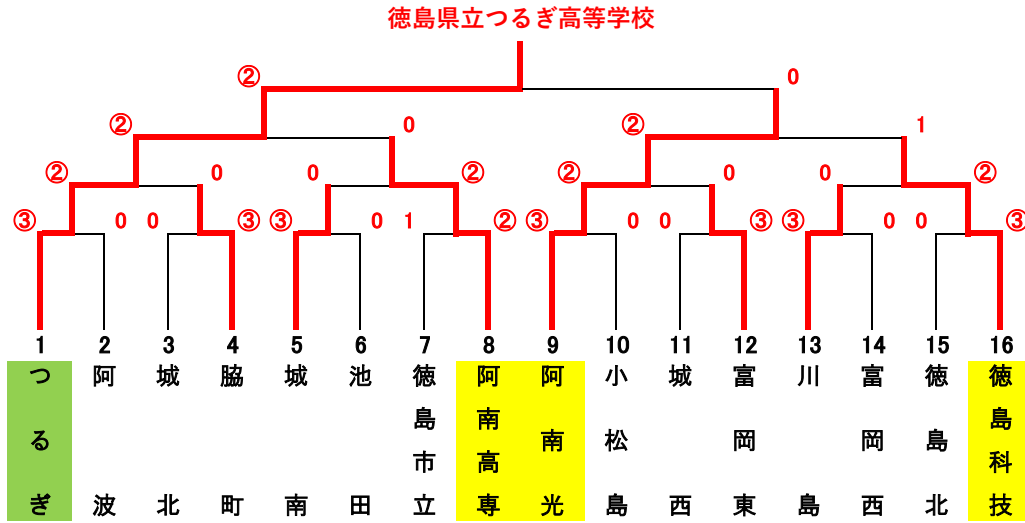

# 第62回 徳島県高等学校総合体育大会ソフトテニス競技（団体戦）

令和4年6月3日(金):むつみセンターコート(蔵本)

## ●男子団体