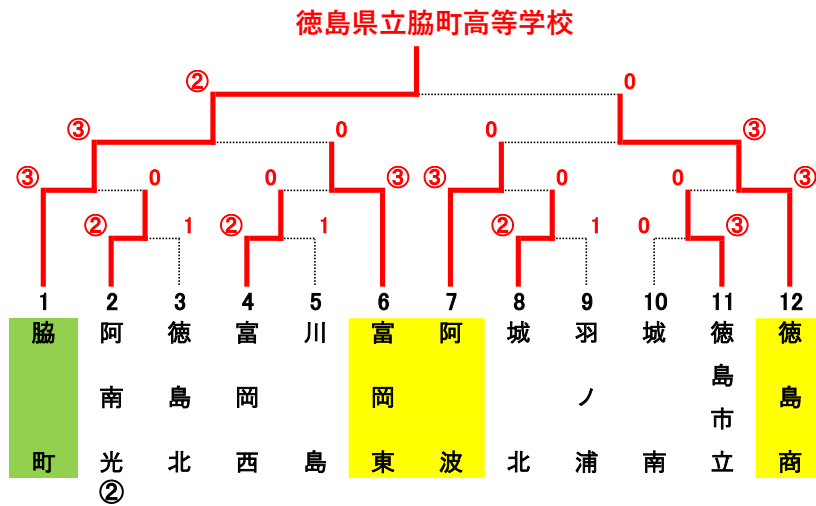

●女子団体

■準決勝

脇町高校		③ - 0	富岡東高校		阿波高校		0 - ③	徳島商業高校		
工藤	・	上田	④ - 1	幾野	・	脇岡	3 - ④	稲井	・	郡
藤本	・	荒木	④ - 0	西崎	・	岸本	3 - ④	村田	・	堀江
美馬	・	逸見	④ - 1	武田	・	柳沢	1 - ④	早水	・	石川

■決勝

脇町高校		② - 0	徳島商業高校		富岡東高校		② - 0	阿波高校		
藤本	・	荒木	④ - 2	稲井	・	福家	④ - 0	園木	・	安友
工藤	・	上田	④ - 0	杉田	・	郡	④ - 3	仁居	・	落合
美馬	・	逸見	-	村田	・	堀江	-	岡田	・	三木

■三位決定戦

富岡東高校		② - 0	阿波高校			
幾野	・	脇岡	④ - 0	園木	・	安友
西崎	・	岸本	④ - 3	仁居	・	落合
武田	・	柳沢	-	岡田	・	三木