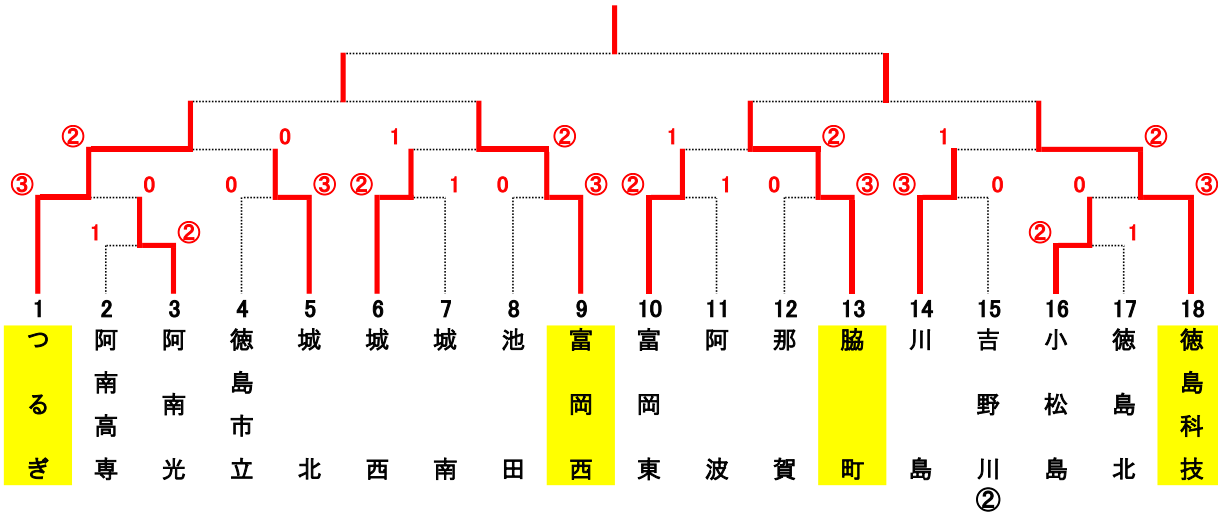

第61回 徳島県高等学校総合体育大会ソフトテニス競技（団体戦）

令和3年6月4日(金):むつみセンターコート(蔵本)

●男子団体

■準決勝

つるぎ高校	-	富岡西高校	-	脇町高校	-	徳島科学技術高校
⋮	-	⋮	-	⋮	-	⋮
⋮	-	⋮	-	⋮	-	⋮

■決勝

⋮	-	⋮	-	⋮	-	⋮
⋮	-	⋮	-	⋮	-	⋮

■三位決定戦

⋮	-	⋮	-	⋮	-	⋮
⋮	-	⋮	-	⋮	-	⋮

●女子団体

■準決勝

脇町高校	-	富岡東高校	-	阿波高校	-	徳島商業高校
⋮	-	⋮	-	⋮	-	⋮
⋮	-	⋮	-	⋮	-	⋮

■決勝

⋮	-	⋮	-	⋮	-	⋮
⋮	-	⋮	-	⋮	-	⋮

■三位決定戦

⋮	-	⋮	-	⋮	-	⋮
⋮	-	⋮	-	⋮	-	⋮