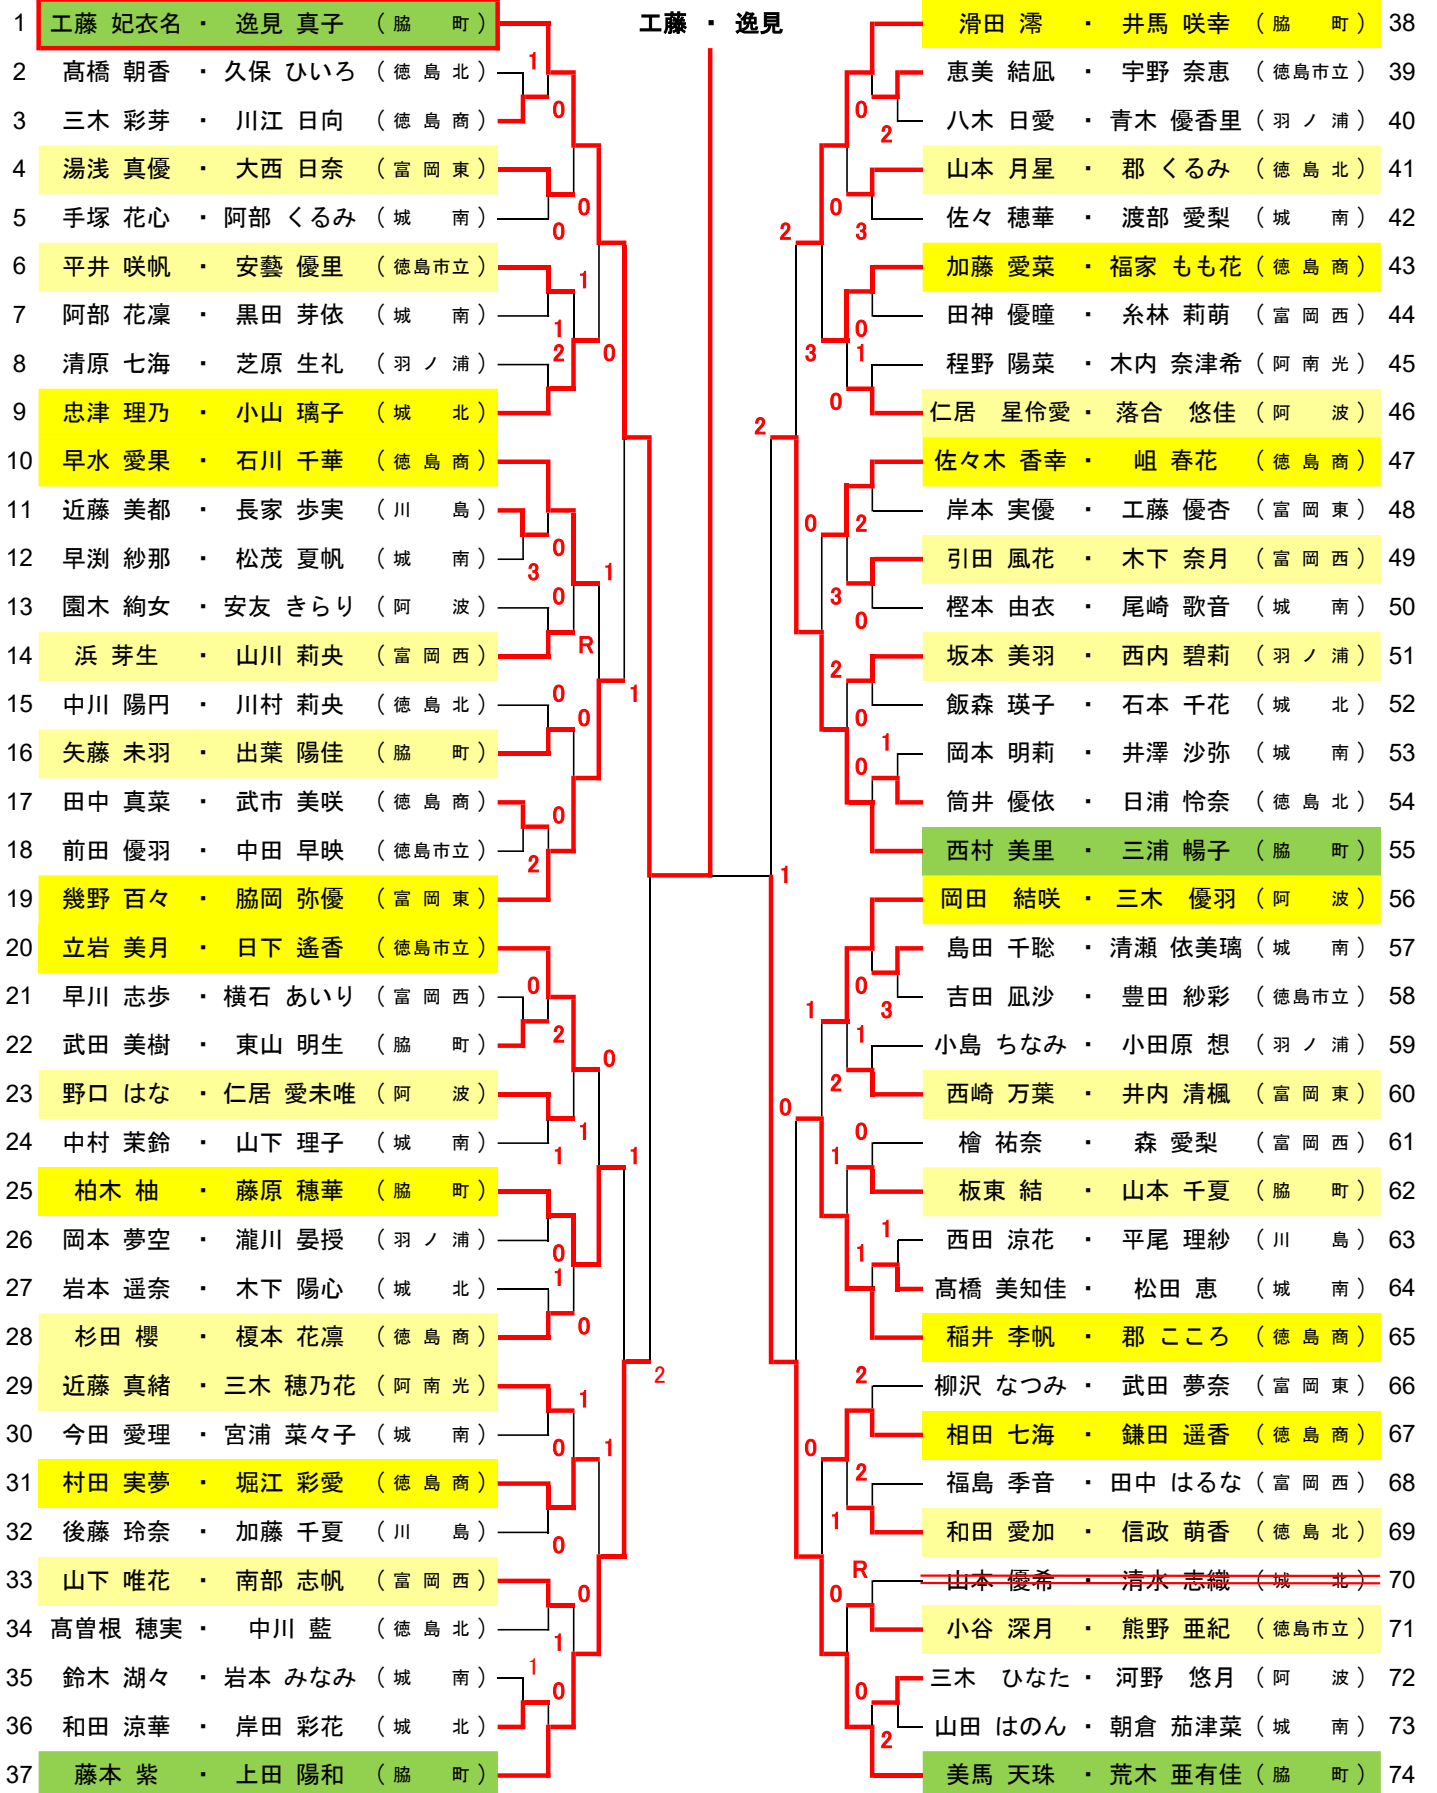

第61回 徳島県高等学校総合体育大会ソフトテニス競技（団体戦）

令和3年6月4日(金):むつみセンターコート(蔵本)

●男子団体

■準決勝

つるぎ高校	-	富岡西高校	-	脇町高校	-	徳島科学技術高校
⋮	-	⋮	-	⋮	-	⋮
⋮	-	⋮	-	⋮	-	⋮

■決勝

⋮	-	⋮	-	⋮	-	⋮
⋮	-	⋮	-	⋮	-	⋮

■三位決定戦

⋮	-	⋮	-	⋮	-	⋮
⋮	-	⋮	-	⋮	-	⋮

●女子団体

■準決勝

脇町高校	-	富岡東高校	-	阿波高校	-	徳島商業高校
⋮	-	⋮	-	⋮	-	⋮
⋮	-	⋮	-	⋮	-	⋮

■決勝

⋮	-	⋮	-	⋮	-	⋮
⋮	-	⋮	-	⋮	-	⋮

■三位決定戦

⋮	-	⋮	-	⋮	-	⋮
⋮	-	⋮	-	⋮	-	⋮

第61回 徳島県高等学校総合体育大会ソフトテニス競技 (男子個人)

令和3年6月5日(土) 蔵本公園テニスコート (むつみセンターコート)

< 決勝戦 >

鈴木亮太郎・高井耀斗 (つるぎ) ④ - 2 南原柊琉・竹岡大輝 (徳島科技)

(④ - 2)
(3 - ⑤)
(④ - 1)
(2 - ④)
(⑦ - 5)
(④ - 2)
(-)

< 3位決定戦 >

浜村梨玖・貝原颯汰 (徳島科技) ④ - 1 柴誠太郎・武市哲太 (徳島科技)

(④ - 1)
(④ - 1)
(⑤ - 3)
(1 - ④)
(⑦ - 5)
(-)
(-)

第61回 徳島県高等学校総合体育大会ソフトテニス競技（女子個人）

令和3年6月6日（日） 於 蔵本公園テニスコート（むつみセンターコート）

優勝

< 決勝戦 >

工藤 妃衣名
逸見 真子
（脇町）

④	-	1
④	-	2
0	-	④
⑦	-	5
④	-	1
-	-	-
-	-	-

美馬 天珠
荒木 亜有佳
（脇町）