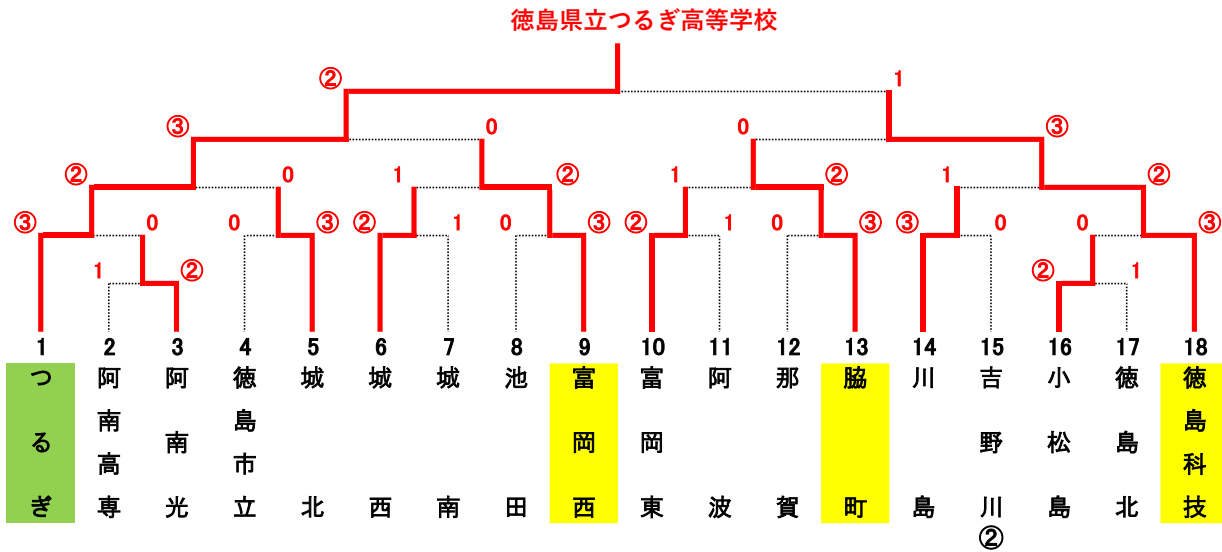

< 三位決定戦 >

藤本 紫
上田 陽和
（脇町）

④	-	1
④	-	1
⑦	-	5
2	-	④
⑤	-	3
-	-	-
-	-	-

西村 美里
三浦 暢子
（脇町）

第61回 徳島県高等学校総合体育大会ソフトテニス競技（団体戦）

令和3年6月4日(金):むつみセンターコート(蔵本)

●男子団体

■準決勝