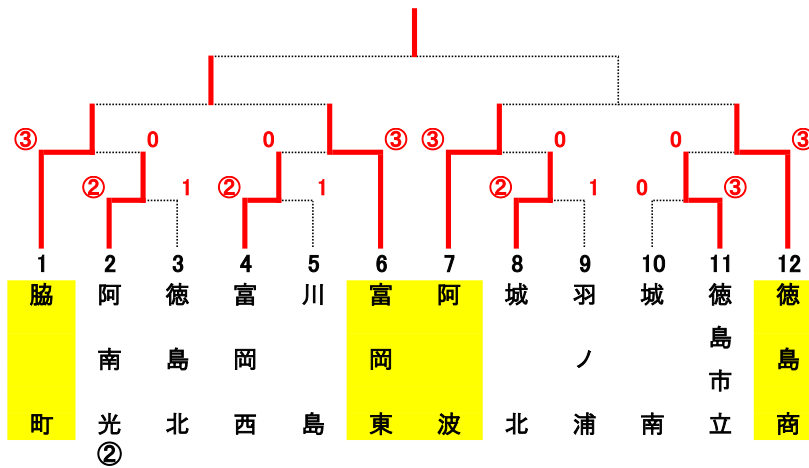

第61回 徳島県高等学校総合体育大会ソフトテニス競技（団体戦）

令和3年6月4日(金):むつみセンターコート(蔵本)

●男子団体

■準決勝

つるぎ高校	-	富岡西高校	-	脇町高校	-	徳島科学技術高校
⋮	-	⋮	-	⋮	-	⋮
⋮	-	⋮	-	⋮	-	⋮

■決勝

⋮	-	⋮	-	⋮	-	⋮
⋮	-	⋮	-	⋮	-	⋮

■三位決定戦

⋮	-	⋮	-	⋮	-	⋮
⋮	-	⋮	-	⋮	-	⋮

●女子団体

■準決勝

脇町高校	-	富岡東高校	-	阿波高校	-	徳島商業高校
⋮	-	⋮	-	⋮	-	⋮
⋮	-	⋮	-	⋮	-	⋮

■決勝

⋮	-	⋮	-	⋮	-	⋮
⋮	-	⋮	-	⋮	-	⋮

■三位決定戦

⋮	-	⋮	-	⋮	-	⋮
⋮	-	⋮	-	⋮	-	⋮