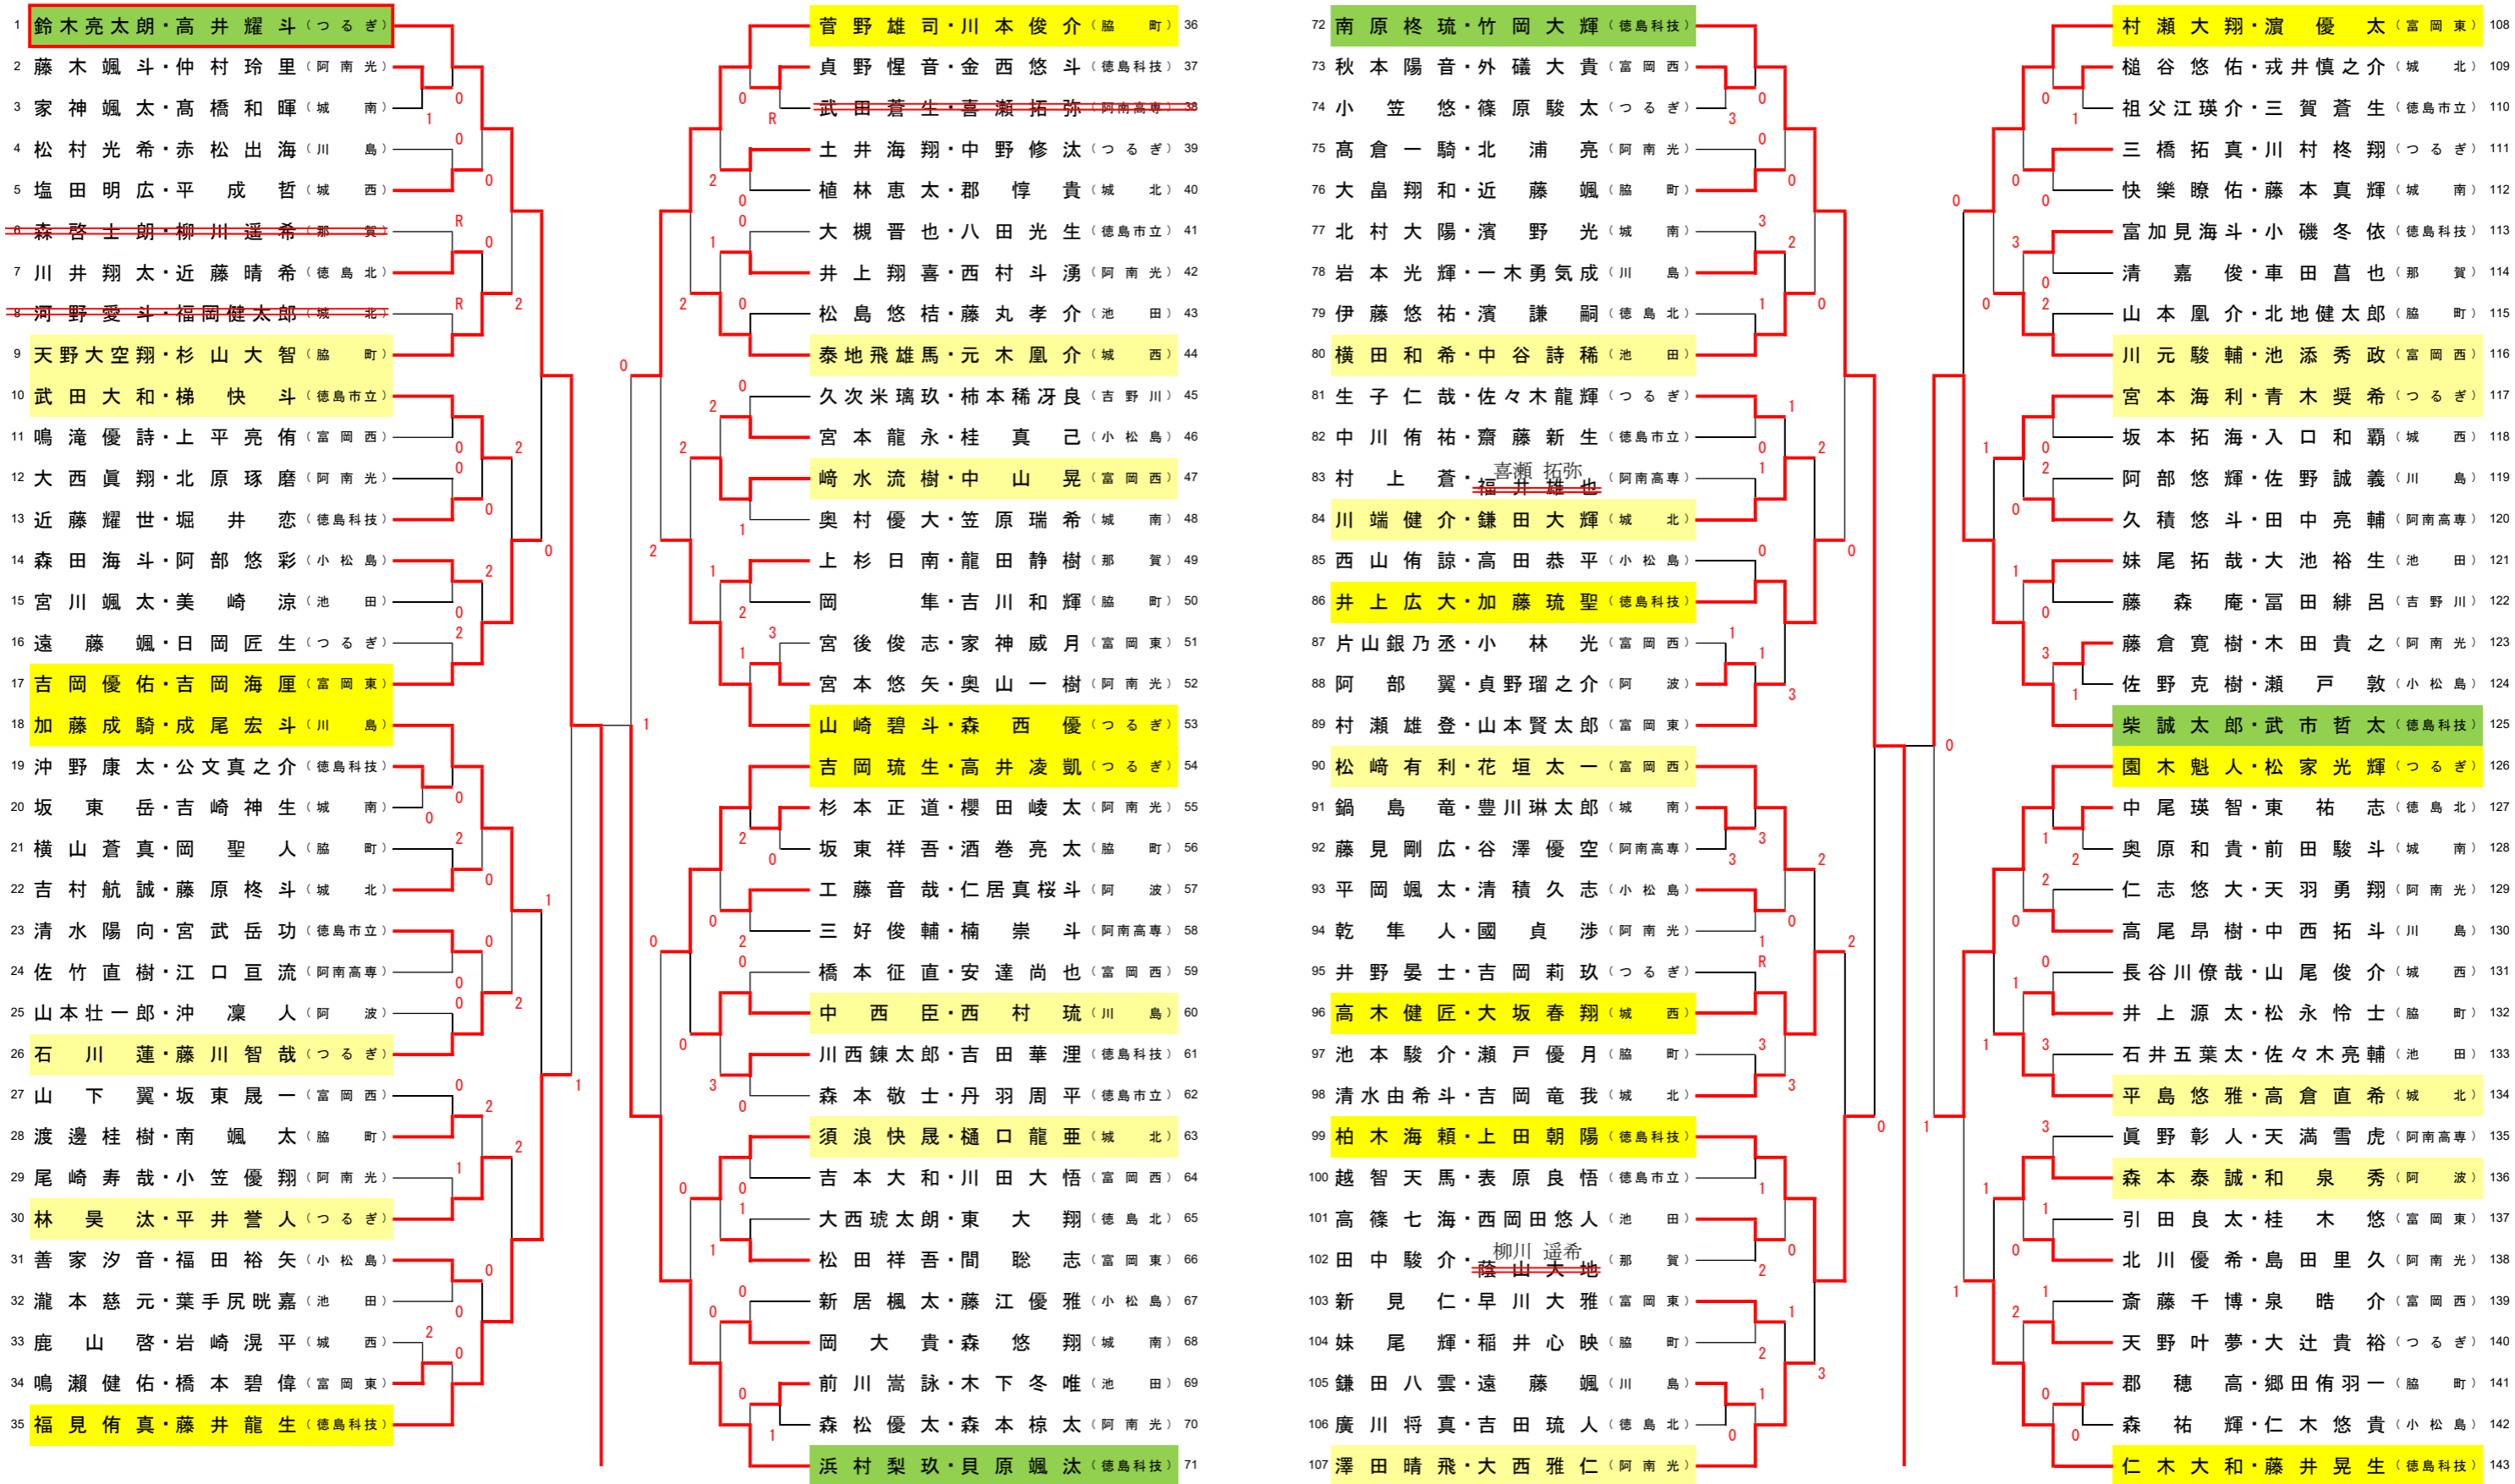

第61回 徳島県高等学校総合体育大会ソフトテニス競技 (男子個人)

令和3年6月5日(土) 蔵本公園テニスコート (むつみセンターコート)

< 決勝戦 >

鈴木亮太郎・高井耀斗 (つるぎ) ④ - 2 南原柊琉・竹岡大輝 (徳島科技)

(④ - 2)
(3 - ⑤)
(④ - 1)
(2 - ④)
(⑦ - 5)
(④ - 2)
(-)

< 3位決定戦 >

浜村梨玖・貝原颯汰 (徳島科技) ④ - 1 柴誠太郎・武市哲太 (徳島科技)

(④ - 1)
(④ - 1)
(⑤ - 3)
(1 - ④)
(⑦ - 5)
(-)
(-)