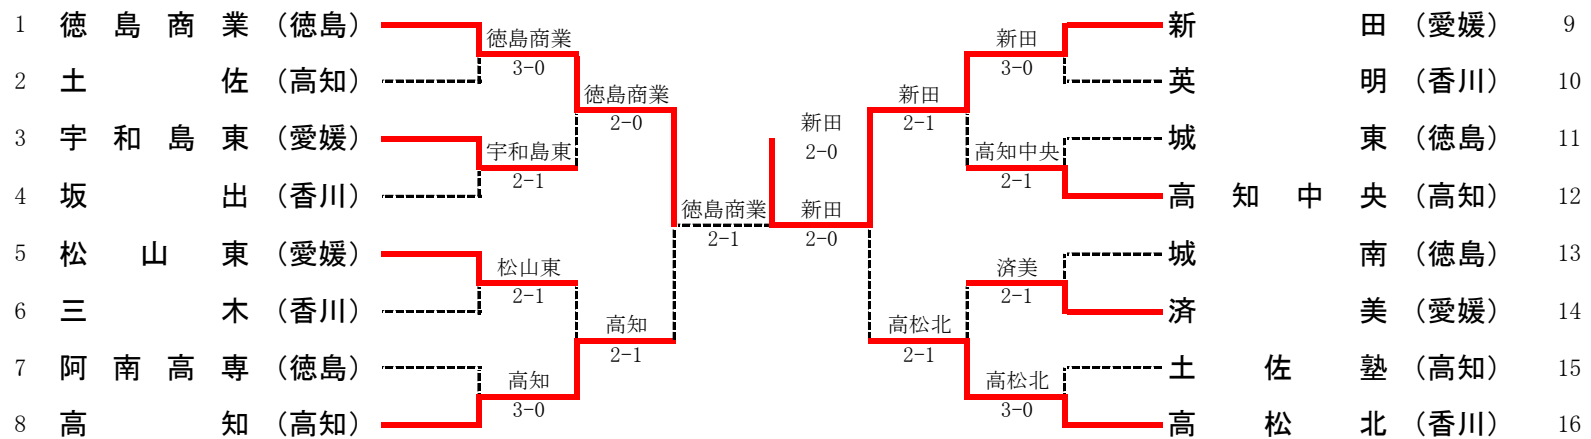

第53回四国高等学校テニス選手権大会 女子団体