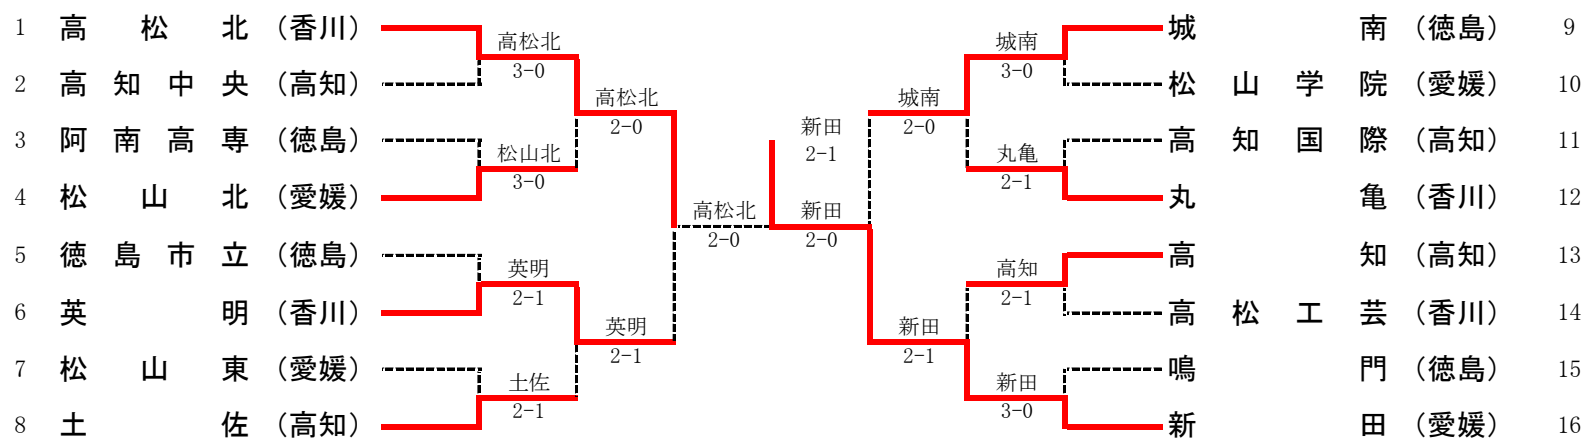

第53回四国高等学校テニス選手権大会 男子団体

1R1	1	高松北	3-0	高知中央	2
D		中尾 拓人③ 俣野 雅仁②	61	萩原 陽仁② 岡本 寛太③	
S1		楠 波琉音③	63	渡部 暁②	
S2		森 広樹③	61	林 大悟②	

1R2	4	松山北	3-0	阿南高専	3
D		武田 仁③ 藤田 翔馬③	60	大石 敦士② 森山 偉久①	
S1		武田 壮①	60	鹿島 颯人②	
S2		石綿 凌空②	60	熊尾 醒知③	