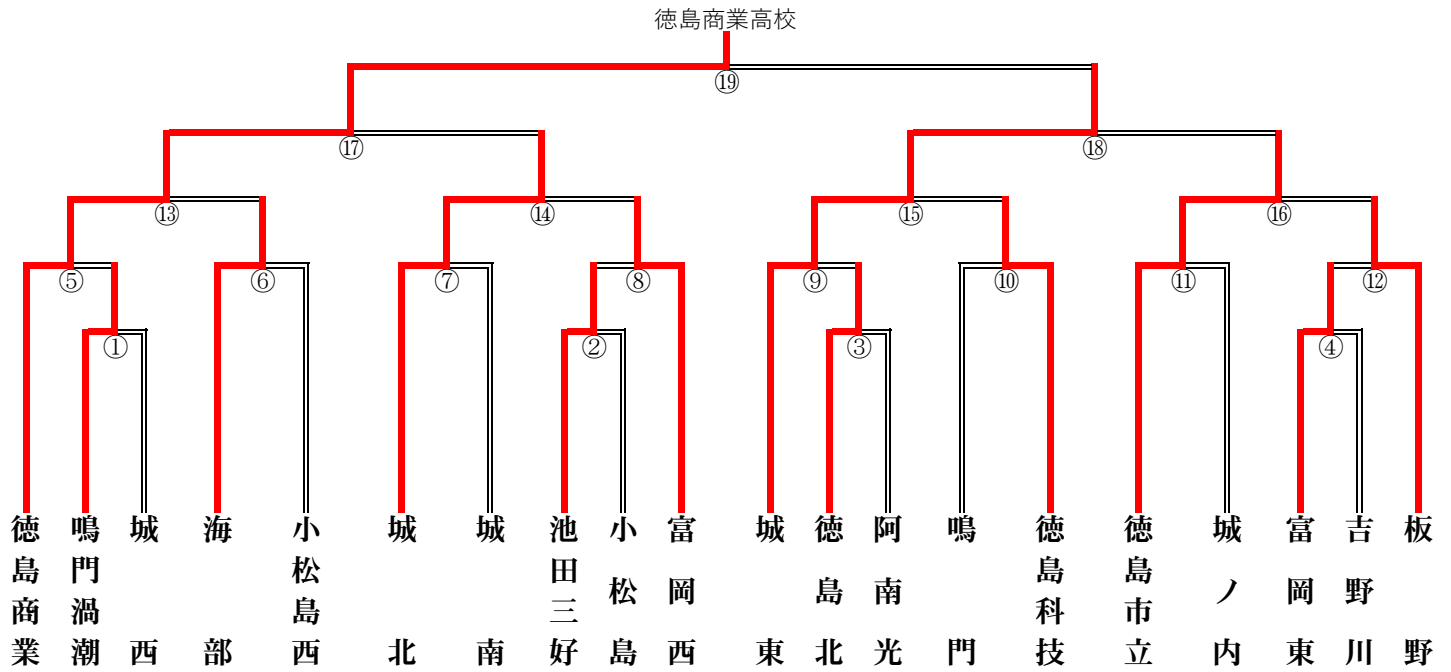

令和2年度 徳島県高等学校総合体育大会代替大会 〈バドミントン競技〉

令和2年8月1日 とくぎんトモニアリーナ

〈男子団体〉BT

〈女子団体〉GT

令和2年度高等学校総合体育大会代替大会個人(02-08-01実施) 高校男子ダブルス 1 ページ

令和2年度高等学校総合体育大会代替大会個人(02-08-01実施) 高校女子ダブルス 1 ページ

0001	三木 都萌 久次米 愛	(城東高校 (城東高校))				増原 愛 中川 葉南	(小松島西高校 (小松島西高校))	0022
0002	山本 結月 福井 美雪	(板野高校 (板野高校))	18	2	0	五島 美菜 東 愛菜	(徳島市立高校 (徳島市立高校))	0023
0003	井上 明香 蔭佐 咲良	(那賀高校 (那賀高校))	1	2	2	井上 雅 神戸 愛生	(鳴門渦潮高校 (鳴門渦潮高校))	0024
0004	川田 真生 田中 美羽	(富岡東高校 (富岡東高校))				大西 彩愛 内藤 桜	(徳島北高校 (徳島北高校))	0025
0005	友成 清乃 大久保 心愛	(城ノ内高校 (城ノ内高校))	19	2	0	中谷 侑奈 平井 杏菜	(富岡東高校 (富岡東高校))	0026
0006	岩久保 遥香 岸 あかね	(城西高校 (城西高校))				田中 麻衣香 八田 明	(城東高校 (城東高校))	0027
0007	中山 夏希 増田 優芽	(富岡東高校羽ノ浦校 (富岡東高校羽ノ浦校))	20	1	2	藤岡 三由美 山室 優和	(板野高校 (板野高校))	0028
0008	彦上 愛鈴 大崎 乃愛	(小松島西高校 (小松島西高校))	2	2	0	堀井 咲良 山田 愛依	(城ノ内高校 (城ノ内高校))	0029
0009	上野 幸那 濱永 桜	(城北高校 (城北高校))				中川 かのん 石川 歩佳	(富岡東高校 (富岡東高校))	0030
0010	上元 美咲 市原 風香	(鳴門渦潮高校 (鳴門渦潮高校))	3	2	0	中泉 紗姫 東上 ころ	(那賀高校 (那賀高校))	0031
0011	三好 めぐみ 石田 心愛	(徳島商業高校 (徳島商業高校))				長谷原 綸 近藤 さえ	(徳島商業高校 (徳島商業高校))	0032
0012	安喜 夕奈 枝澤 由依	(小松島高校 (小松島高校))				松吉 玲菜 河内 愛果	(海部高校 (海部高校))	0033
0013	山根 みなみ 上岡 詩音	(富岡西高校 (富岡西高校))	22	0	2	楠谷 遥 石立 花梨	(徳島市立高校 (徳島市立高校))	0034
0014	谷口 志帆 齋藤 凜	(鳴門高校 (鳴門高校))	4	2	0	大塚 成葵 尾崎 歩佳	(富岡東高校羽ノ浦校 (富岡東高校羽ノ浦校))	0035
0015	森 実冬 佐幸 夢海	(阿南光高校 (阿南光高校))				三浦 彩音 山脇 星来	(鳴門高校 (鳴門高校))	0036
0016	田頭 望乃加 小笠 陽咲	(徳島北高校 (徳島北高校))	23	2	0	須見 百菜 宮脇 瑠香	(富岡西高校 (富岡西高校))	0037
0017	中崎 愛里 齋藤 里菜	(徳島市立高校 (徳島市立高校))				北島 あいり 藤守 佑美	(城北高校 (城北高校))	0038
0018	馬見 桜 原 優香	(海部高校 (海部高校))	24	0	2	木村 夏望 小崎 優香	(富岡東高校 (富岡東高校))	0039
0019	井上 香鈴 畑田 萌	(徳島商業高校 (徳島商業高校))	53	2	1	畑田 春香 折上 青空	(小松島西高校 (小松島西高校))	0040
0020	太田 かこ 高瀬 遥菜	(富岡東高校 (富岡東高校))	5	2	0	森 亜美 伊豫谷 好葉	(城東高校 (城東高校))	0041
0021	美濃 汀 黒川 咲歩	(徳島科学技術高校 (徳島科学技術高校))						