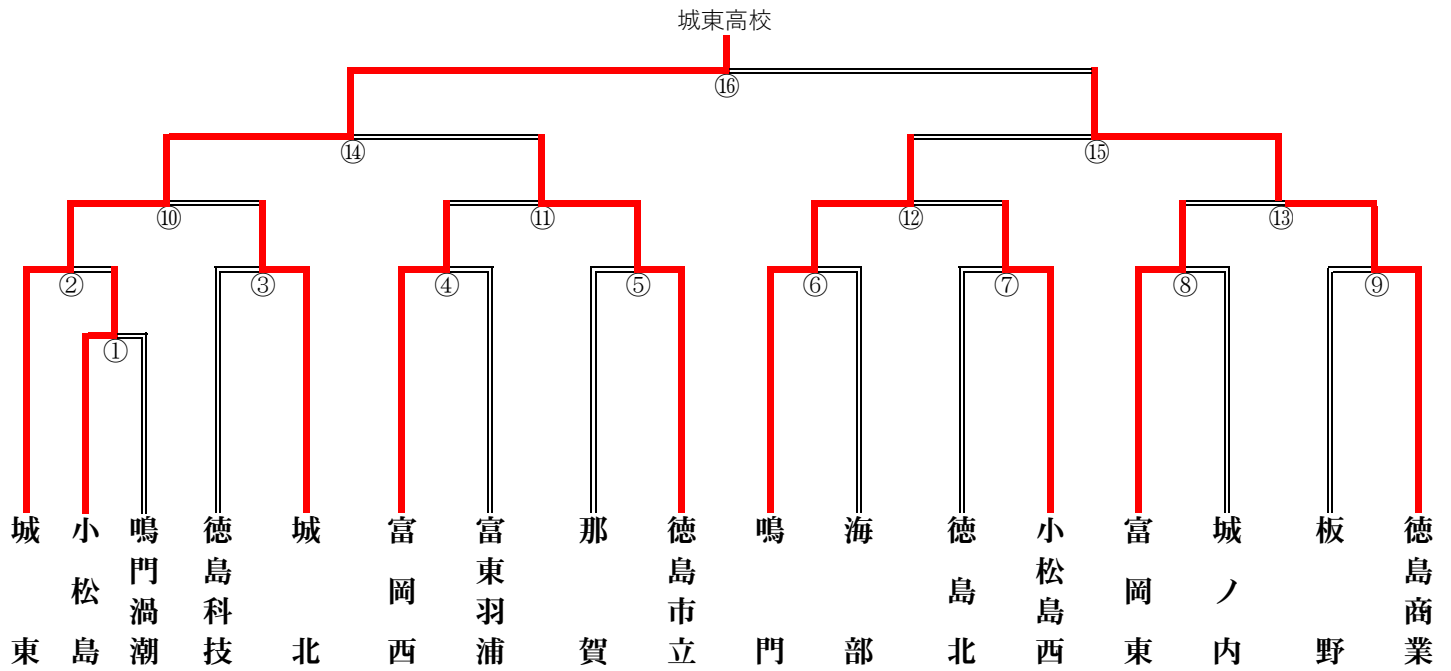

令和2年度 徳島県高等学校総合体育大会代替大会 〈バドミントン競技〉

令和2年8月1日 とくぎんトモニアリーナ

〈男子団体〉BT

〈女子団体〉GT

令和2年度高等学校総合体育大会代替大会個人(02-08-01実施) 高校男子ダブルス 1 ページ

令和2年度高等学校総合体育大会代替大会個人(02-08-01実施) 高校女子ダブルス 1 ページ

0001	三木 都萌 久次米 愛	(城東高校 (城東高校))				増原 愛 中川 葉南	(小松島西高校 (小松島西高校))	0022
0002	山本 結月 福井 美雪	(板野高校 (板野高校))	18	2	0	五島 美菜 東 愛菜	(徳島市立高校 (徳島市立高校))	0023
0003	井上 明香 蔭佐 咲良	(那賀高校 (那賀高校))	1	2	2	井上 雅 神戸 愛生	(鳴門渦潮高校 (鳴門渦潮高校))	0024
0004	川田 真生 田中 美羽	(富岡東高校 (富岡東高校))				大西 彩愛 内藤 桜	(徳島北高校 (徳島北高校))	0025
0005	友成 清乃 大久保 心愛	(城ノ内高校 (城ノ内高校))	19	2	0	中谷 侑奈 平井 杏菜	(富岡東高校 (富岡東高校))	0026
0006	岩久保 遥香 岸 あかね	(城西高校 (城西高校))				田中 麻衣香 八田 明	(城東高校 (城東高校))	0027
0007	中山 夏希 増田 優芽	(富岡東高校羽ノ浦校 (富岡東高校羽ノ浦校))	20	1	2	藤岡 三由美 山室 優和	(板野高校 (板野高校))	0028
0008	彦上 愛鈴 大崎 乃愛	(小松島西高校 (小松島西高校))	2	2	0	堀井 咲良 山田 愛依	(城ノ内高校 (城ノ内高校))	0029
0009	上野 幸那 濱永 桜	(城北高校 (城北高校))				中川 かのん 石川 歩佳	(富岡東高校 (富岡東高校))	0030
0010	上元 美咲 市原 風香	(鳴門渦潮高校 (鳴門渦潮高校))	3	2	0	中泉 紗姫 東上 ころ	(那賀高校 (那賀高校))	0031
0011	三好 めぐみ 石田 心愛	(徳島商業高校 (徳島商業高校))				長谷原 綸 近藤 さえ	(徳島商業高校 (徳島商業高校))	0032
0012	安喜 夕奈 枝澤 由依	(小松島高校 (小松島高校))				松吉 玲菜 河内 愛果	(海部高校 (海部高校))	0033
0013	山根 みなみ 上岡 詩音	(富岡西高校 (富岡西高校))	22	0	2	楠谷 遥 石立 花梨	(徳島市立高校 (徳島市立高校))	0034
0014	谷口 志帆 齋藤 凜	(鳴門高校 (鳴門高校))	4	2	0	大塚 成葵 尾崎 歩佳	(富岡東高校羽ノ浦校 (富岡東高校羽ノ浦校))	0035
0015	森 実冬 佐幸 夢海	(阿南光高校 (阿南光高校))				三浦 彩音 山脇 星来	(鳴門高校 (鳴門高校))	0036
0016	田頭 望乃加 小笠 陽咲	(徳島北高校 (徳島北高校))	23	2	0	須見 百菜 宮脇 瑠香	(富岡西高校 (富岡西高校))	0037
0017	中崎 愛里 齋藤 里菜	(徳島市立高校 (徳島市立高校))				北島 あいり 藤守 佑美	(城北高校 (城北高校))	0038
0018	馬見 桜 原 優香	(海部高校 (海部高校))	24	0	2	木村 夏望 小崎 優香	(富岡東高校 (富岡東高校))	0039
0019	井上 香鈴 畑田 萌	(徳島商業高校 (徳島商業高校))	53	2	1	畑田 春香 折上 青空	(小松島西高校 (小松島西高校))	0040
0020	太田 かこ 高瀬 遥菜	(富岡東高校 (富岡東高校))	5	2	0	森 亜美 伊豫谷 好葉	(城東高校 (城東高校))	0041
0021	美濃 汀 黒川 咲歩	(徳島科学技術高校 (徳島科学技術高校))						