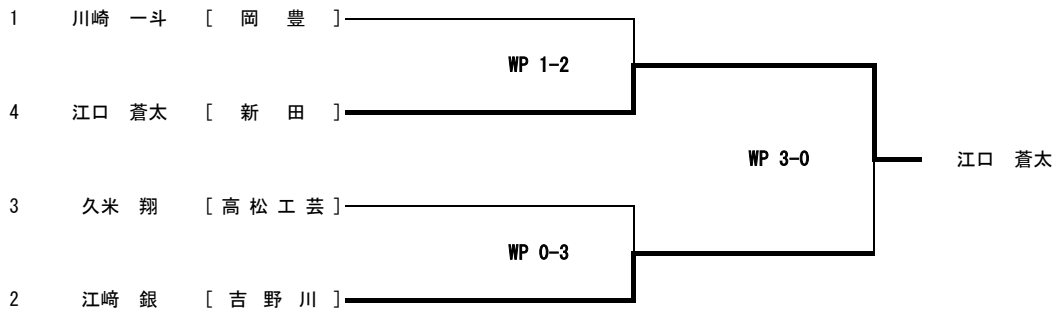

第16回 四国高等学校ボクシング新人大会

令和6年2月3日(土)、2月4日(日) 徳島県立吉野川高等学校

L級

LW級

W級

M級