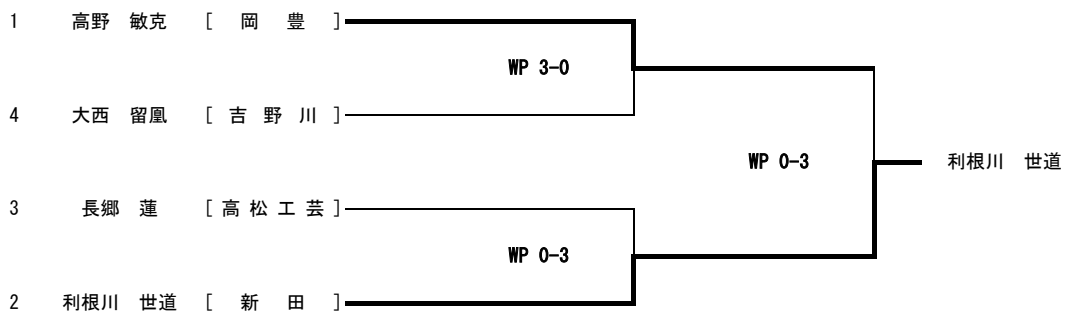

男子Aパート

P級

LF級

F級

B級

第16回 四国高等学校ボクシング新人大会

令和6年2月3日(土)、2月4日(日) 徳島県立吉野川高等学校

L級