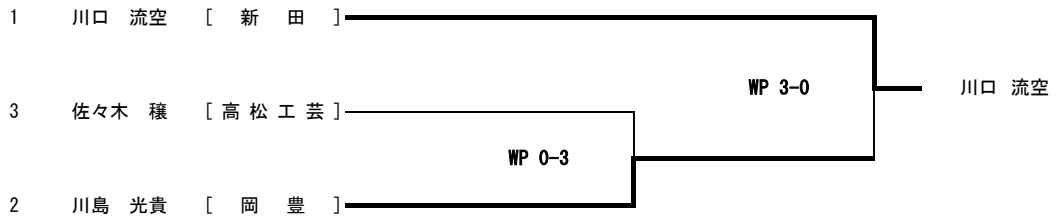

男子Aパート

P級

LF級

F級

B級

第16回 四国高等学校ボクシング新人大会

令和6年2月3日(土)、2月4日(日) 徳島県立吉野川高等学校

L級