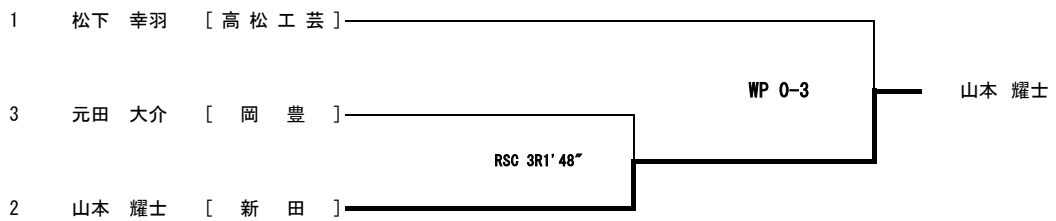

第16回 四国高等学校ボクシング新人大会

令和6年2月3日(土)、2月4日(日) 徳島県立吉野川高等学校

L級

LW級

W級

M級