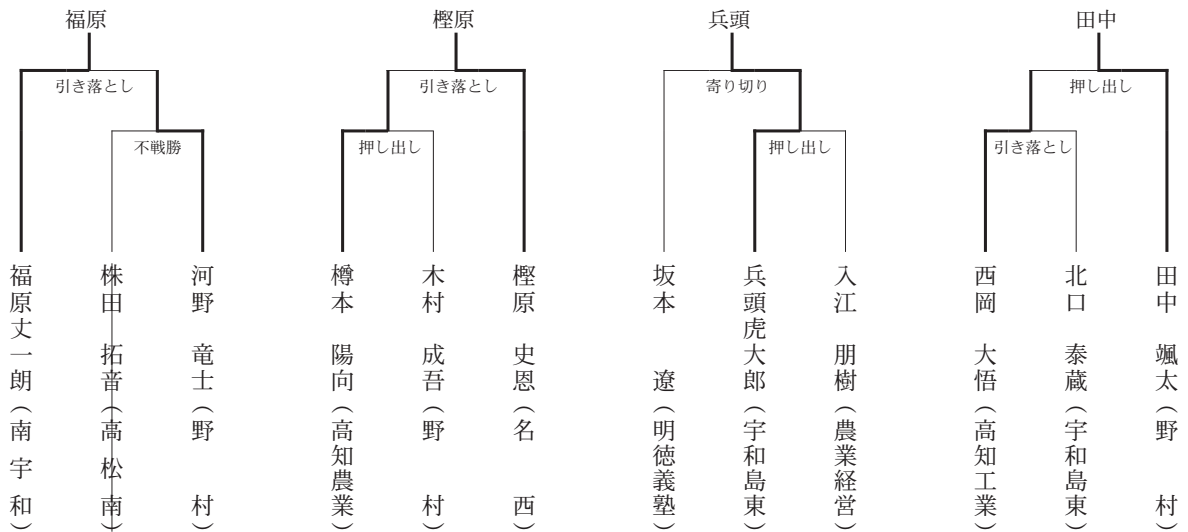

優勝	宇和島東（愛媛県）
準優勝	野 村（愛媛県）
3 位	明徳義塾（高知県）
	名 西（徳島県）

（個人予選 Aゾーン）

(個人予選 Bゾーン)

(個人予選 Cゾーン)

(個人予選 Dゾーン)

■四国体重別選手権 100kg 級

◎インターハイ 令 5. 8. 4～6

於 北斗市総合体育館