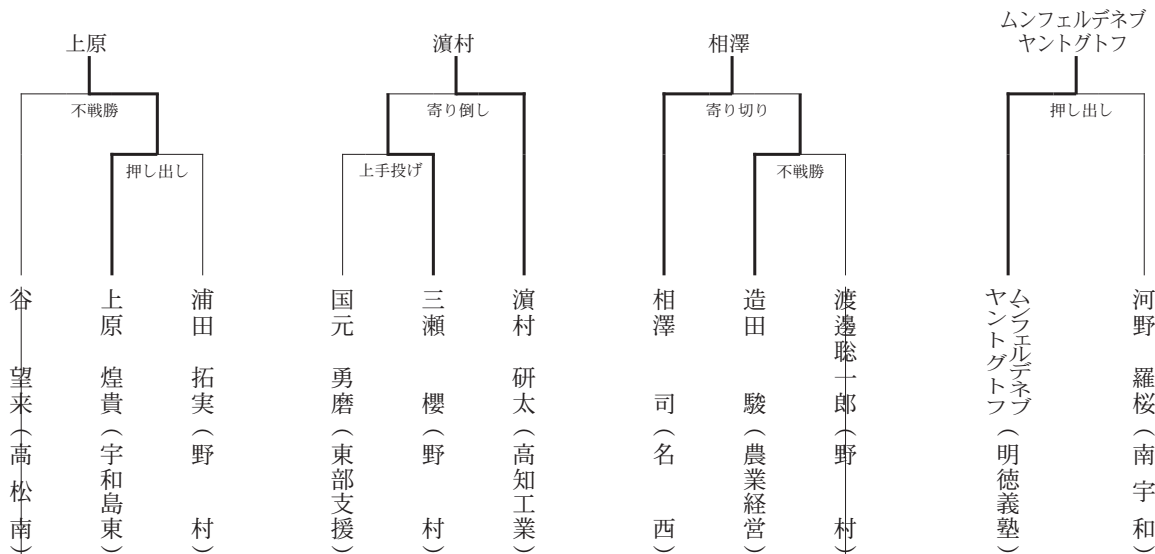

優勝	宇和島東（愛媛県）
準優勝	野 村（愛媛県）
3 位	明徳義塾（高知県）
	名 西（徳島県）

（個人予選 Aゾーン）

(個人予選 Bゾーン)

(個人予選 Cゾーン)

(個人予選 Dゾーン)

■四国体重別選手権 100kg 級

◎インターハイ 令 5. 8. 4～6

於 北斗市総合体育館