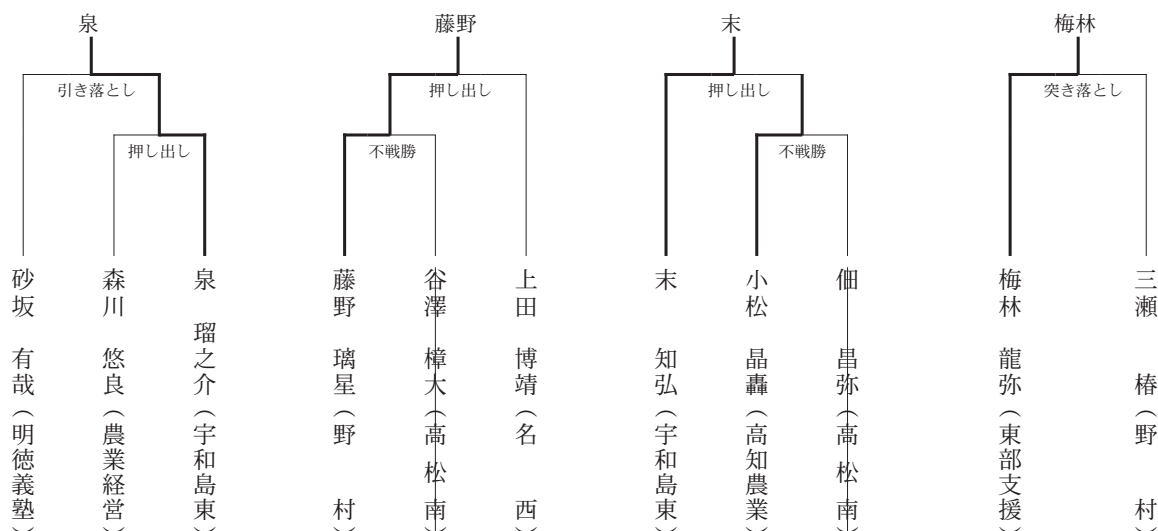

団体決勝トーナメント

勝敗	明徳義塾	準々決勝①	高知農業	勝敗
3	高知県	決まり手	高知県	2
○	先 坂本 遼	不戦勝		先
	二 砂坂 有哉	押し出し	樽本 陽向	二 ○
	中	不戦勝	小松 晶轟	中 ○
○	副 北川亜洲佳	不戦勝		副
○	大 ムンフェルデネブ ヤントグトフ	寄り切り	竹村 蓮	大

勝敗	名 西	準々決勝②	南 宇 和	勝敗
4	徳島県	決まり手	愛媛県	1
○	先 長谷川 奨	不戦勝		先
	二 檜原 史恩	押し出し	福原丈一朗	二 ○
○	中 久積 啓汰	押し出し	河野 羅桜	中
○	副 相澤 司	寄り切り	竹本 斗輝	副
○	大 上田 博靖	不戦勝		大

勝敗	野 村	準決勝①	明徳義塾	勝敗
3	愛媛県	決まり手	高知県	2
○	先 兵藤 陽太	押し出し	坂本 遼	先
	二 三瀬 櫻	突き落とし	砂坂 有哉	二 ○
○	中 浦田 拓実	不戦勝		中
○	副 田中 颯太	押し出し	北川亜洲佳	副
○	大 藤野 璃星	上手出し投げ	ムンフェルデネブ ヤントグトフ	大 ○

勝敗	宇和島東	準決勝②	名 西	勝敗
5	愛媛県	決まり手	徳島県	0
○	先 上原 煌貴	押し出し	長谷川 奨	先
○	二 末 知弘	押し出し	檜原 史恩	二
○	中 宇野伊央里	引き落とし	久積 啓汰	中
○	副 泉 瑠之介	押し出し	相澤 司	副
○	大 兵頭虎太郎	押し出し	上田 博靖	大

勝敗	野 村	決勝	宇和島東	勝敗
1	愛媛県	決まり手	愛媛県	4
	先 兵藤 陽太	切り返し	上原 煌貴	先 ○
	二 三瀬 櫻	寄り倒し	末 知弘	二 ○
	中 浦田 拓実	押し出し	宇野伊央里	中 ○
○	副 田中 颯太	押し出し	泉 瑠之介	副
	大 藤野 璃星	寄り倒し	兵頭虎太郎	大 ○

優勝	宇和島東（愛媛県）
準優勝	野 村（愛媛県）
3 位	明徳義塾（高知県）
	名 西（徳島県）

（個人予選 Aゾーン）