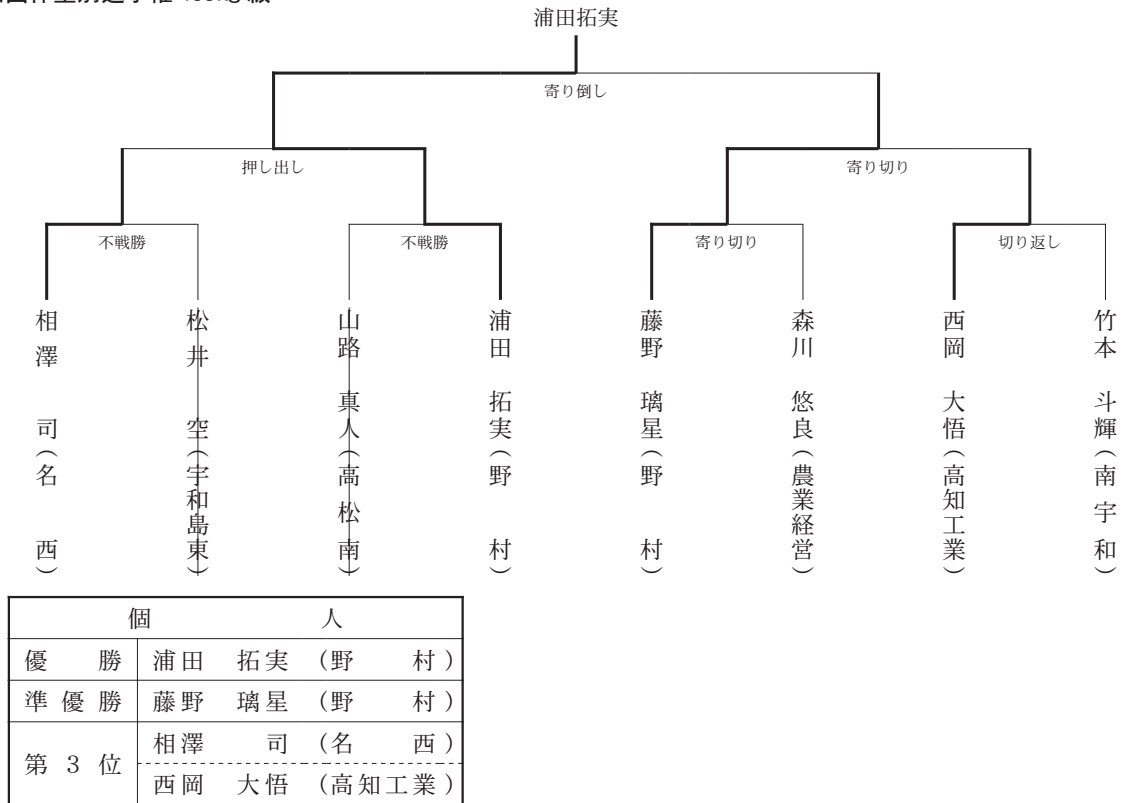

優勝	宇和島東（愛媛県）
準優勝	野 村（愛媛県）
3 位	明徳義塾（高知県）
	名 西（徳島県）

（個人予選 Aゾーン）

(個人予選 Bゾーン)

(個人予選 Cゾーン)

(個人予選 Dゾーン)

■四国体重別選手権 100kg 級

◎インターハイ 令 5. 8. 4～6

於 北斗市総合体育館