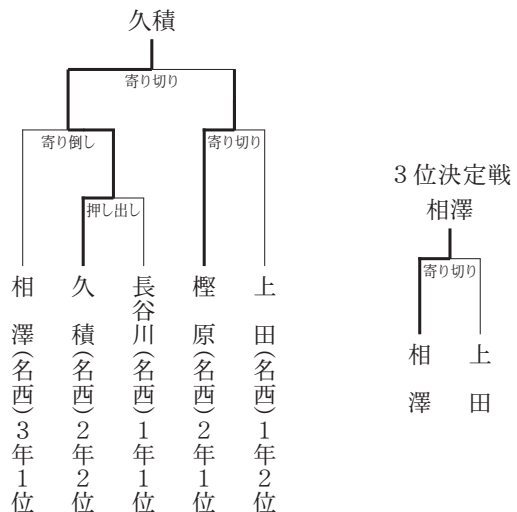

相 撲

専門委員長 榎 浩 一

県内で行われた大会から振り返っていきます。まず県高校総体が、6月4日にむつみパーク蔵本相撲場において行われました。本年度も団体出場校が名西高等学校の1校なので、認定優勝となり7連覇を達成しました。個人戦も名西選手の争いとなりました。個人戦総合の決勝戦は2年生対決となりました。普段から同じ土俵で稽古をしている者どうし、お互いに手の内を知っている相手でしたが、久積が稽古通りの良い相撲内容で相手を寄り切り念願の初優勝を果たしました。また、今回の最優秀選手にも選ばれました。

次に、四国総体が6月18日に本県で行われました。予選を2勝1敗の成績で決勝トーナメントに進み、準決勝で優勝校の宇和島東高校に敗れ、2年ぶりの第3位となりました。11月5日に行われた本年度最後の試合である県新人大会も出場校が1校となり、団体戦は名西が認定優勝で7連覇を成し遂げました。個人戦総合の部では、

名西の4名（久積、榎原、長谷川、上田）で競われた結果、2年生の久積が優勝し、昨年に続いて2年連続の個人戦総合優勝となりました。

全国大会では、「翔び立て若き翼北海道総体 2023」が函館市で行われました。北の大地では珍しい異常な暑さの中でしたが、予選を2勝1敗（9点）の成績で決勝トーナメントに進出いたしました。徳島県チームが決勝戦へ進出するのは20数年ぶりの快挙で、普段から辛抱強く稽古に打ち込み、汗水流して頑張った結果だと思えます。

本県では、今年度も活動している相撲部が名西高校だけとなり、寂しくも物足りなさを感じる形となりました。しかし、大相撲の徳島場所の手伝い経験や沢山のメディアに取材をしていただいたり、久しぶりに小中学生の練習生も増え稽古に参加してくれているので活気が出てきました。そして、保護者や多くの方々からも激励をもらい、生徒達も稽古や大会にモチベーションを上げて臨む事が出来ています。今年度も、色々な大会や合同稽古への参加と多くの方々からの御支援を受け、様々な経験を通して成長出来たと思えます。

これからも、より一層稽古に励み相撲競技の楽しさや厳しさを通じて、生徒達の成長に繋げていけるよう、指導に務めていきたいと考えています。

◎県高校総体 令5.6.4

於 むつみパーク蔵本相撲場

■団体戦

※団体戦については参加校が1校のため、名西高校が認定優勝（7連覇）となり、全国高校総体（インターハイ）に出場する。

■個人戦（1年）

優 勝	長谷川 奨 (名西)
準優勝	上田 博靖 (名西)

■個人戦（2年）

優 勝	榎原 史恩 (名西)
準優勝	久積 啓汰 (名西)

■個人戦（3年）

※出場者が1名のため、相澤（名西）が優勝

優 勝	相澤 司 (名西)

■個人戦総合

優 勝	久積 啓汰 (名西)
準優勝	榎原 史恩 (名西)
第3位	相澤 司 (名西)

最優秀選手 久積 啓汰 (名西)