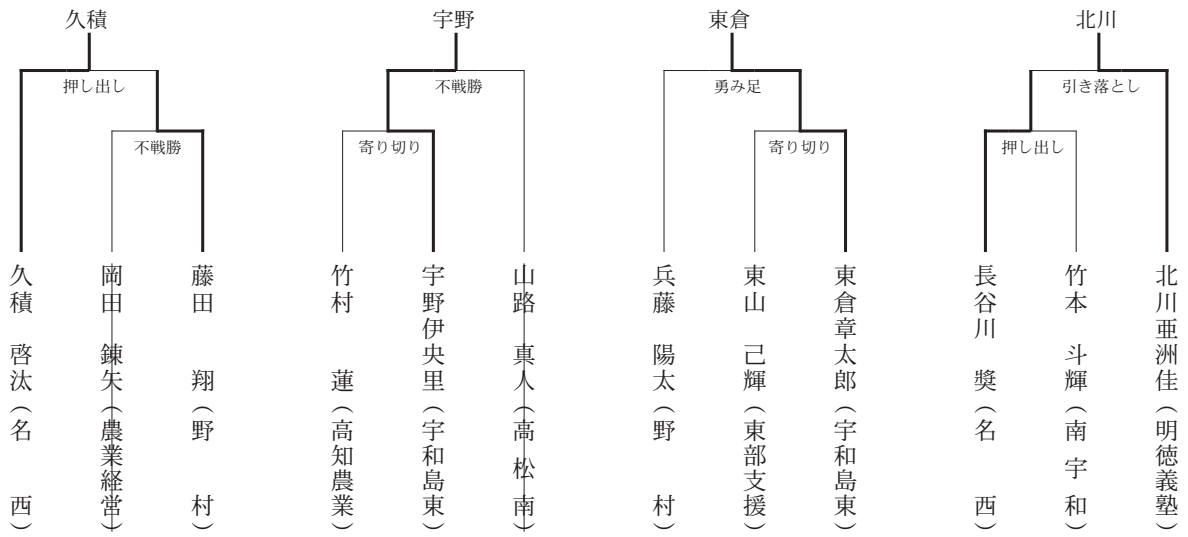

(個人予選 Bゾーン)