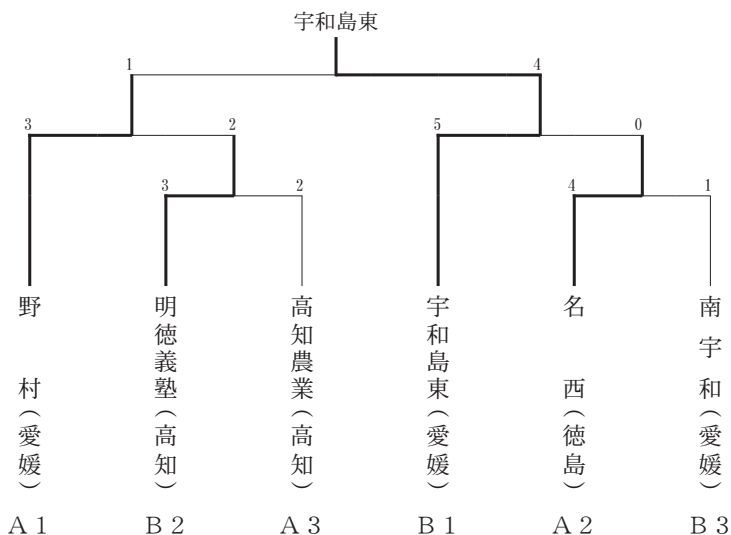

勝敗	高知農業	No.9	農業経営	勝敗
3	高知県	決まり手	香川県	2
	先	不戦勝	森川 悠良	先 ○
○	二	樽本 陽向	不戦勝	岡田一 錬矢
○	中	小松 晶轟	寄り切り	入江 朋樹
	副	不戦勝	造田 駿	副 ○
○	大	竹村 蓮	不戦勝	大

勝敗	南宇和	No.10	香川東部支援	勝敗
2	愛媛県	決まり手	香川県	2
	先	不戦勝	梅林 龍弥	先 ○
○	二	福原丈一朗	押し出し	国元 勇磨
○	中	河野 羅桜	不戦勝	中
	副	竹本 斗輝	寄り倒し	東山 己輝
	大			大 ○

勝敗	名西	No.11	野村	勝敗
0	徳島県	決まり手	愛媛県	5
	先	長谷川 奨	引き落とし	兵藤 陽太
	二	樫原 史恩	寄り切り	三瀬 櫻
	中	久積 啓汰	寄り切り	浦田 拓実
	副	相澤 司	上手投げ	三瀬 椿
	大	上田 博靖	押し出し	藤野 璃星

勝敗	宇和島東	No.12	明德義塾	勝敗
4	愛媛県	決まり手	高知県	1
○	先	上原 煌貴	押し出し	坂本 遼
○	二	北口 泰蔵	引き落とし	砂坂 有哉
○	中	宇野伊央里	不戦勝	中
○	副	泉 瑠之介	押し出し	北川亜洲佳
	大	東倉章太郎	寄り切り	ムンフェルデネブ ヤントグトフ

団体予選リーグ集計表

A	学校名	名西	野村	高知農業	農業経営	勝ち	負け	点数	順位
1	名西	○	×	○	○	2	1	8	2
2	野村	○	○	○	○	3	0	13	1
3	高知農業	×	×	○	○	1	2	7	3
4	農業経営	×	×	×	○	0	3	2	4

B	学校名	宇和島東	明德義塾	南宇和	香川東部支援	勝ち	負け	点数	順位
1	宇和島東	○	○	○	○	3	0	13	1
2	明德義塾	×	○	○	○	2	1	8	2
3	南宇和	×	×	×	×	0	3	5	3
4	香川東部支援	×	×	×	×	0	3	2	4

優秀6チーム決勝トーナメント