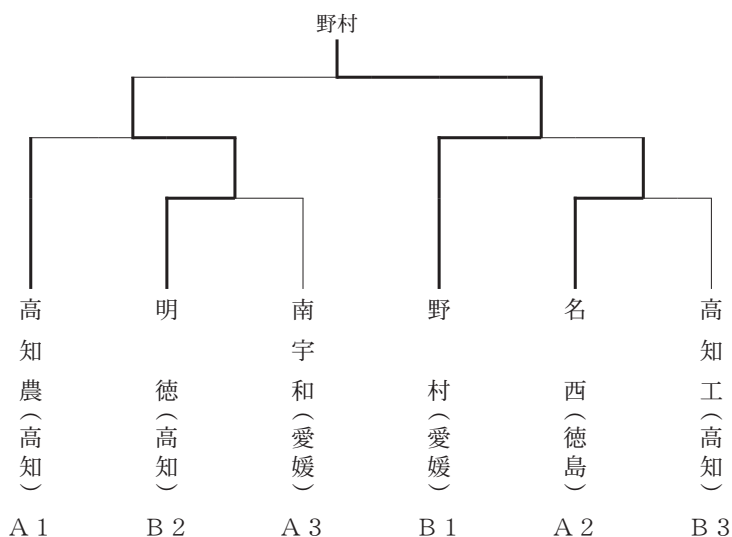

団体予選リーグ集計表

A	学校名	名西	高松南	南宇和	高知農	勝ち	負け	点数	順位
1	名西		3	3	2	2	1	8	2
2	高松南	2		2	0	0	3	4	4
3	南宇和	2	3		2	1	2	7	3
4	高知農	3	5	3		3	0	11	1

B	学校名	野村	明德	農業経営	高知工	勝ち	負け	点数	順位
1	野村		3	5	5	3	0	13	1
2	明德	2		4	3	2	1	9	2
3	農業経営	0	1		2	0	3	3	4
4	高知工	0	2	3		1	2	5	3

優秀6チーム決勝トーナメント

団体決勝トーナメント

勝敗	名西	準々決勝②	高知工	勝敗
④	徳島県	決まり手	高知県	1
○	先 久積 啓汰	不戦勝		先
	二 谷野魔娑斗	突き落とし	西岡 大悟	二 ○
○	中 長谷川 奨	突き倒し	別役 優樹	中
○	副 石井 暖人	突き落とし	島崎 景大	副
○	大 森 本	不戦勝		大

勝敗	野村	準決勝②	名西	勝敗
④	愛媛県	決まり手	徳島県	1
	先 兵頭 央脩	寄り切り	久積 啓汰	先 ○
○	二 三瀬→兵頭(陽)	突き出し	谷野魔娑斗	二
○	中 浦田 拓実	寄り切り	長谷川 奨	中
○	副 河野→渡邊	押し出し	石井 暖人	副
○	大 兵頭 瑛太	押し出し	森 本	大

優勝	野村高校 (愛媛県)
準優勝	明德義塾高校 (高知県)
3位	高知農業高校 (高知県)
	名西高校 (徳島県)