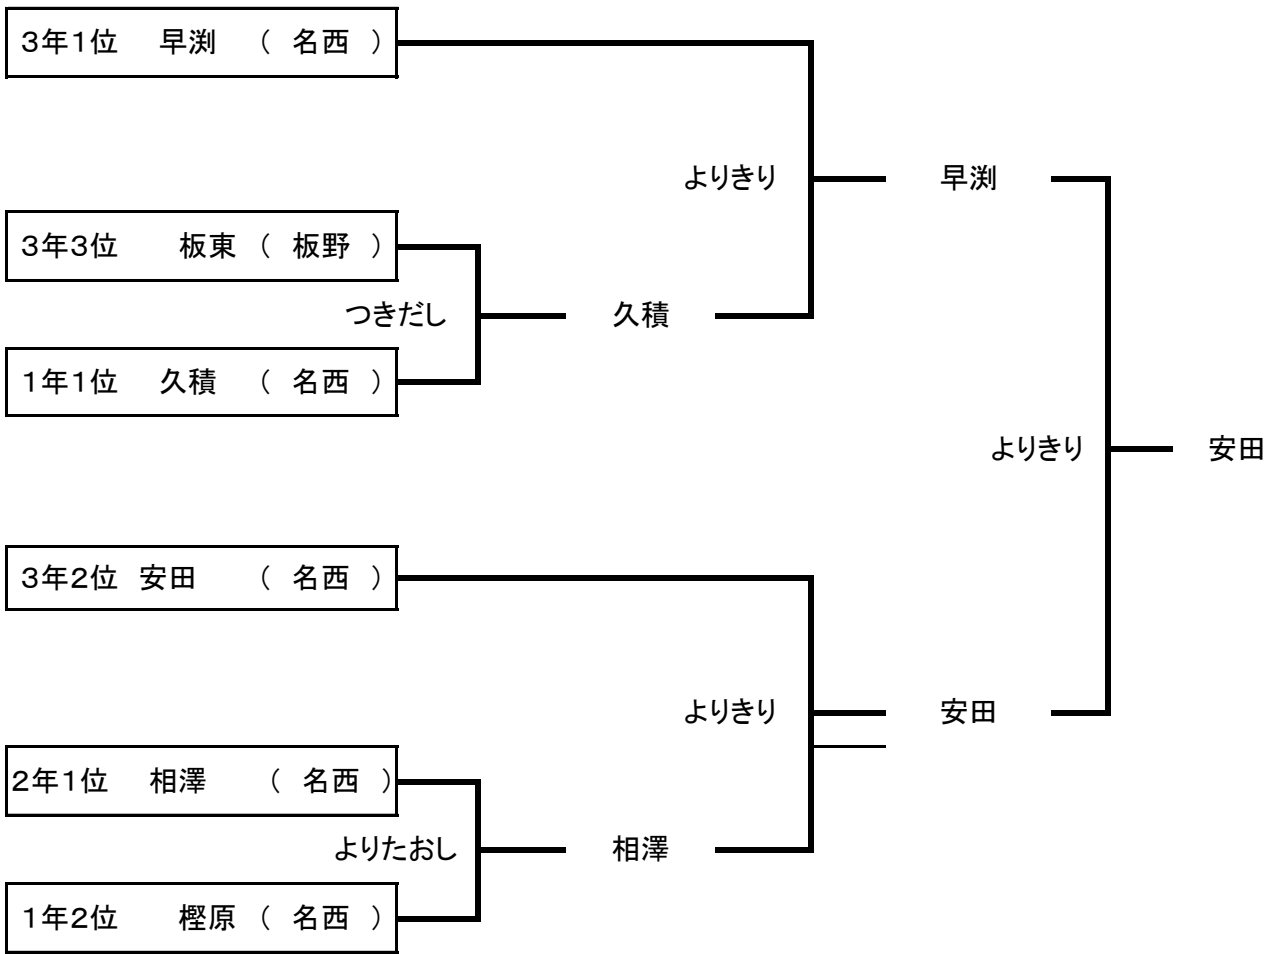

■個人戦(総合)

優勝	安田 剛	(名西)
準優勝	早渕 伊咲	(名西)
第3位	久積 啓汰	(名西)

最優秀選手	安田 剛	名西 高校