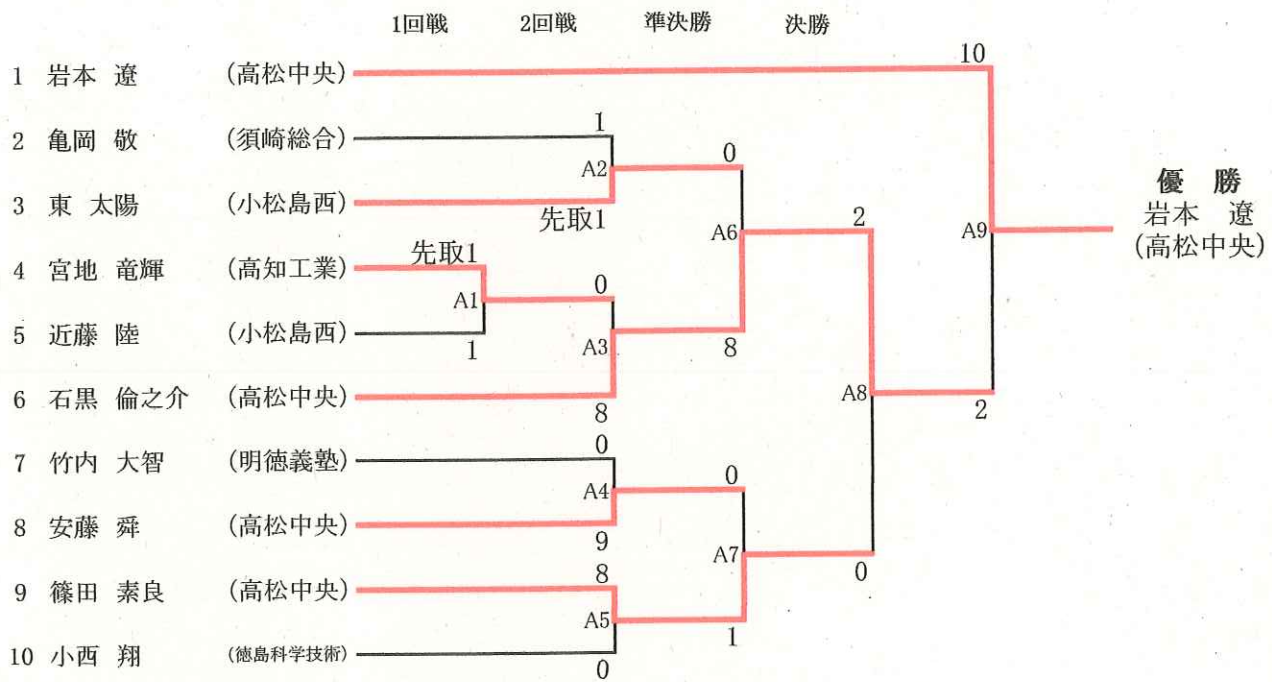

男子個人組手+76Kg級