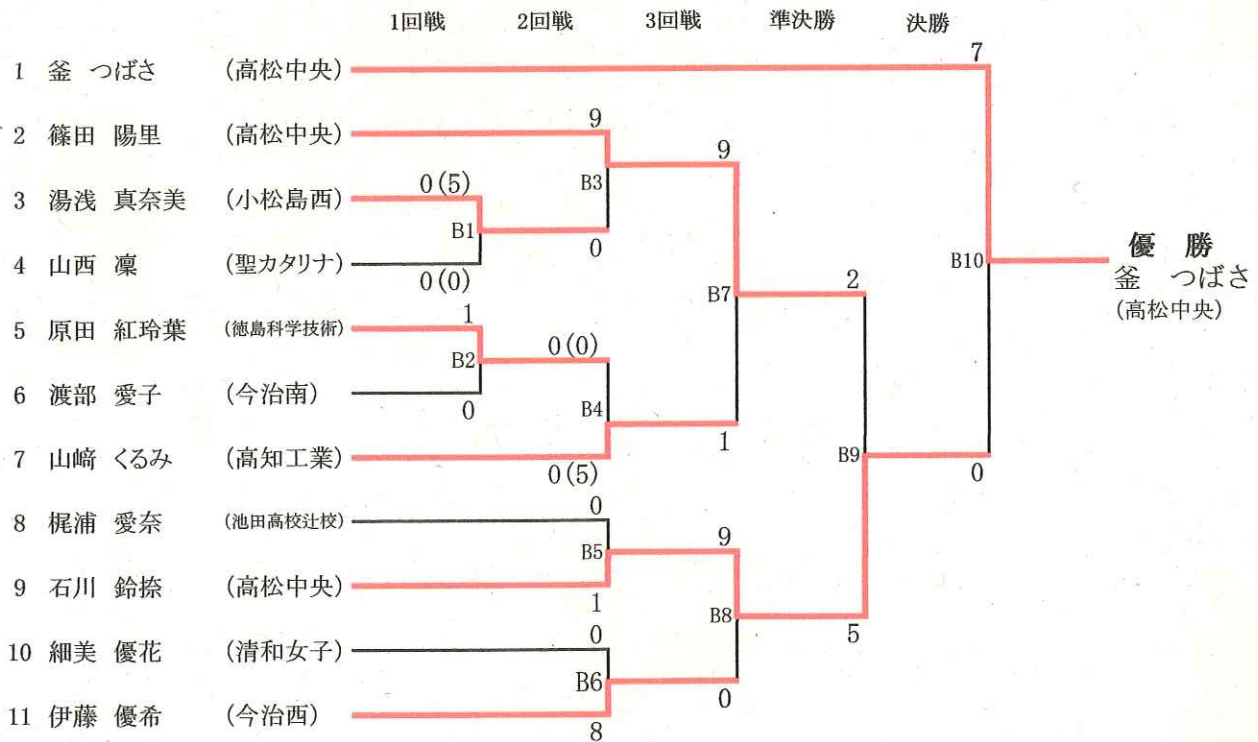

女子個人組手+59Kg級