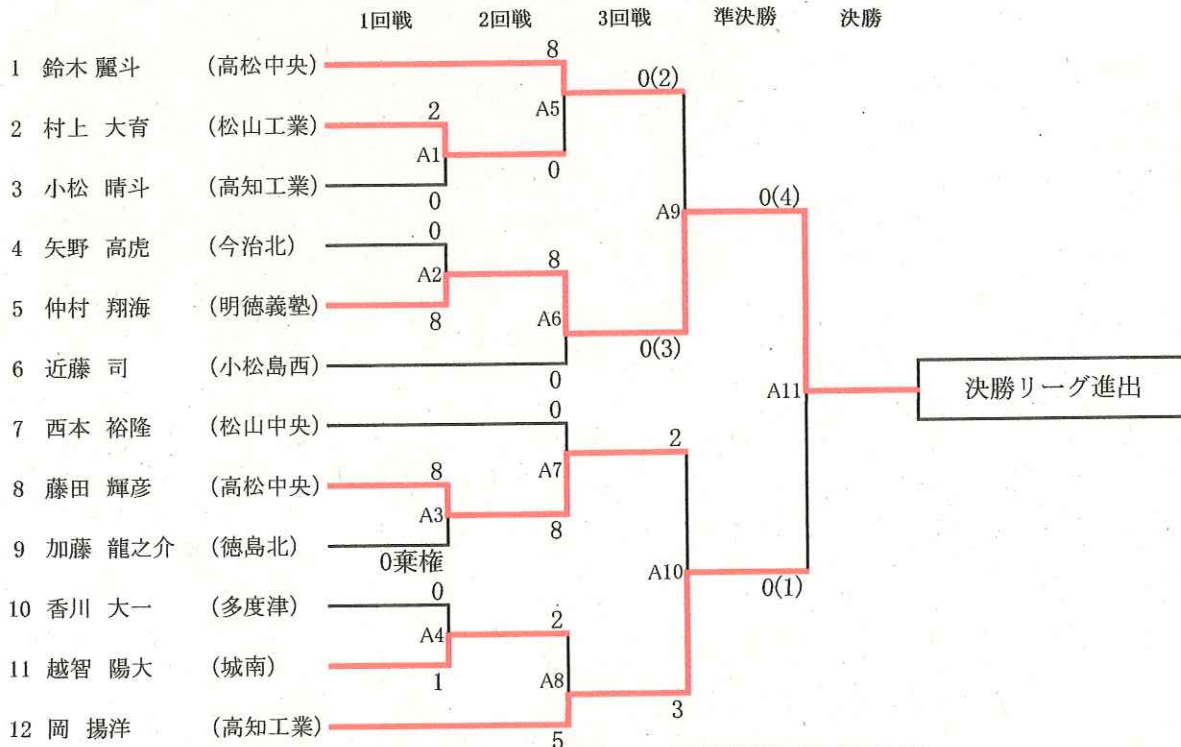

男子個人組手-61Kg級

	上田 樹生也(高松中央)	三橋 麗士(高松中央)	トーナメント勝者	勝敗	順位
上田 樹生也(高松中央)		○9-2	×1-1先取	1 * 1	1
三橋 麗士(高松中央)	×2-9		○5-0	1 * 1	2
トーナメント勝者	○先取1-1	×0-5		1 * 1	3

全員1勝1敗のため
得失点差により順位決定