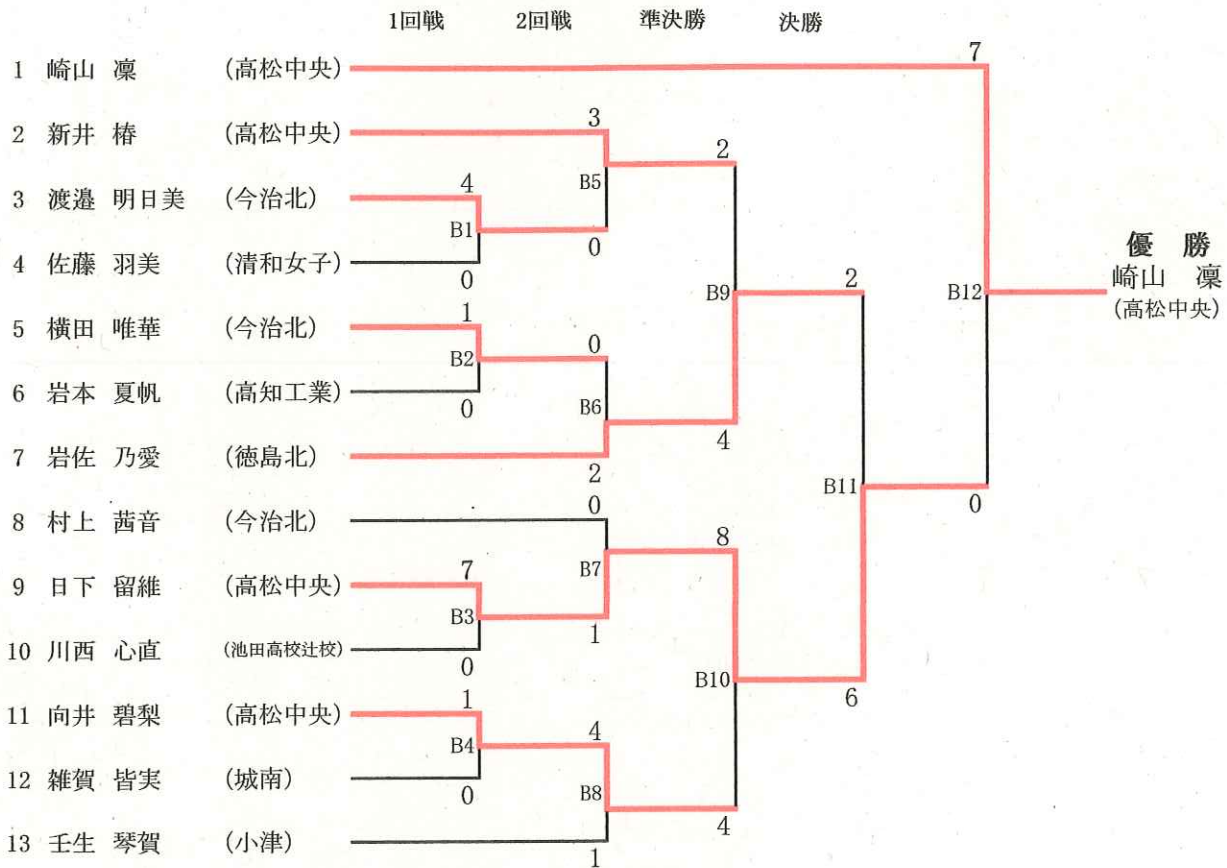

女子個人組手-59Kg級