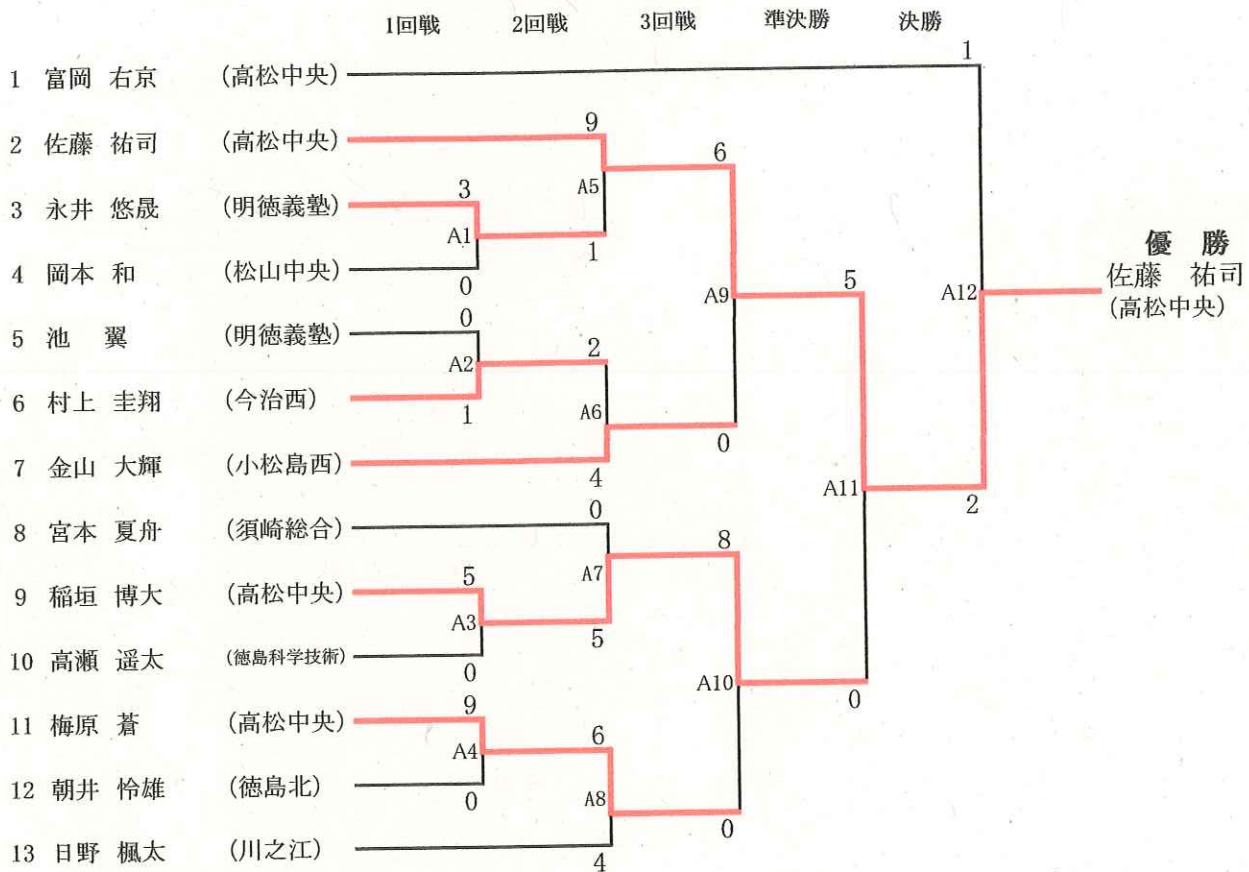

男子個人組手-68Kg級