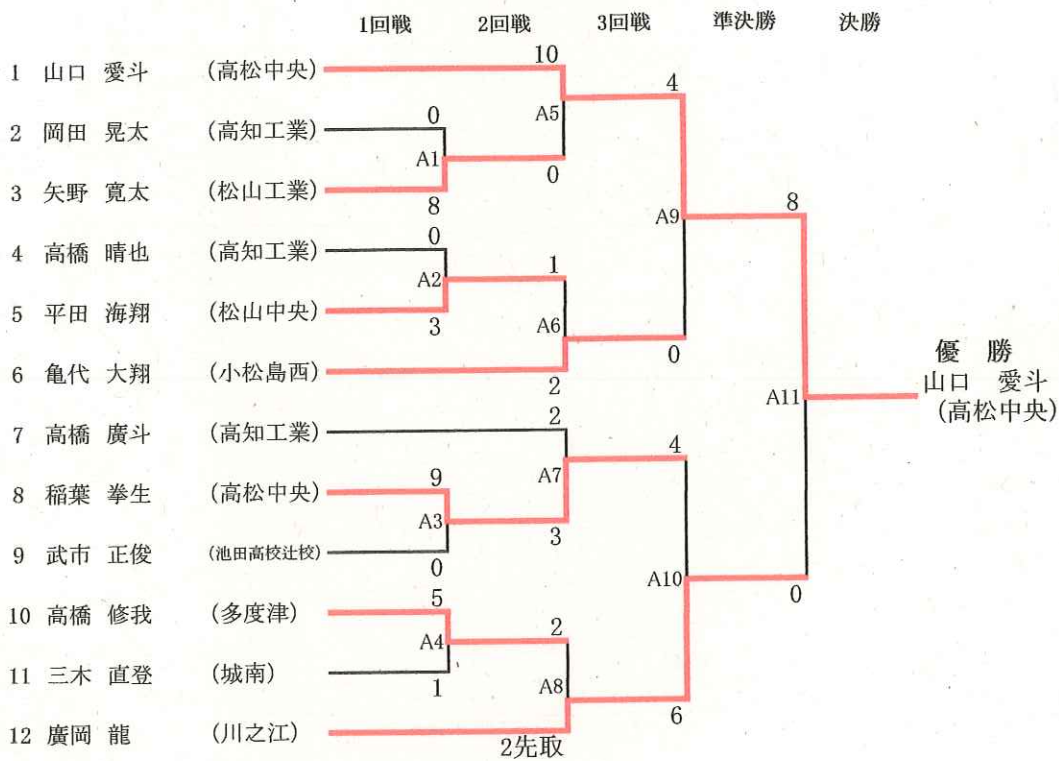

男子個人組手-55Kg級