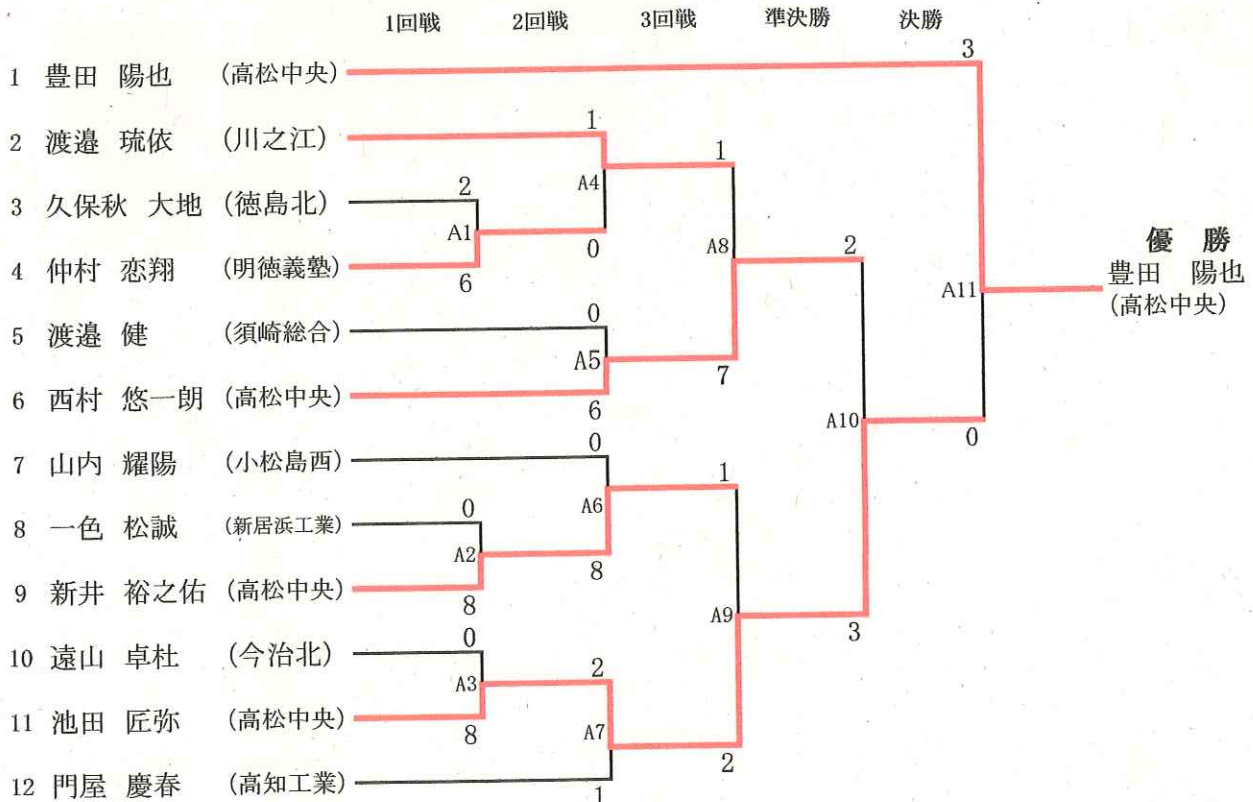

男子個人組手-76Kg級