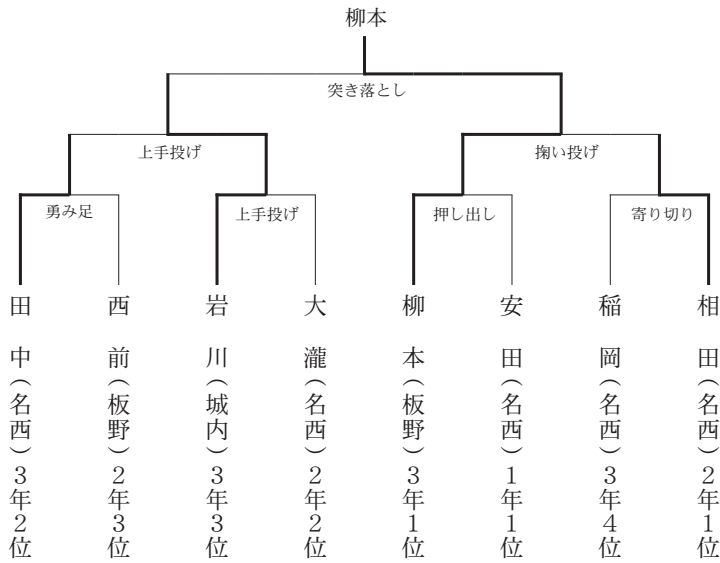

### 3位決定戦

優 勝	相田 和哉 (名西)
準優勝	大瀧 康平 (名西)
第3位	西前 寛太 (板野)

■個人戦（3年）

3位決定戦

優勝	柳本 晃志 (板野)
準優勝	田中 治 (名西)
第3位	岩川幸太郎 (城内)

■個人戦（総合）

3位決定戦

優勝	柳本 晃志 (板野)
準優勝	岩川幸太郎 (城内)
第3位	相田 和哉 (名西)